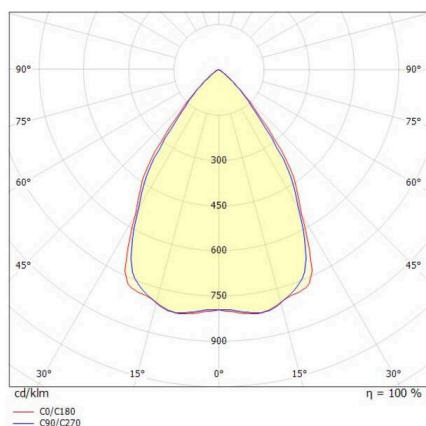

TUNE

157-011100011444a

TUNE S PC BWS HALLENREFLEKTORLEUCHTE aus Aluminium, grau, ähnlich RAL 9006, hochwertige Kunststofflinse Accessoire: Ballwurfgitter, Ausstrahlwinkel 75°, Lichtaustritt direkt, UGR <25, mit Betriebsgerät, max. 3300mA, Dimmbarkeit: schaltbar, 1-10V, IP66,

SKIZZE

TECHNISCHE DETAILS

Leuchtmittel	LED
Systemleistung [W]	145
Lichtstrom [lm]	19980
Strom sekundärseitig [mA]	3300
Lichtfarbe	4000K
CRI	>80
UGR	<25
Optik	hochwertige Kunststofflinse
Betriebsgerät	mit Betriebsgerät
Dimmbarkeit	schaltbar, 1-10V
Lichtaustritt	direkt
Ausstrahlwinkel	75°
Spannung	220-240V 50/60Hz
Länge [mm]	280
Höhe [mm]	176
Durchmesser [mm]	280
Schutzart	IP66
Schutzklasse	Schutzklasse I
Stoßfestigkeit	IK10
Material	Aluminium
Farbe Leuchte	grau
RAL	9006
Lebensdauer [h]	L80 B10 70 000
Umgebungstemperatur	-30° bis +45°
Energieeffizienzklasse	D
Anzahl Leuchten B16A	7
IFS	True
Nettogewicht [kg]	1,94
EAN-Nummer	9010506736373

LICHTVERTEILUNGSKURVE

Energie Label

Die Werte sind Bemessungswerte. Leistung und Lichtstrom unterliegen initial einer Toleranz von +/- 10%. Toleranz der Farbtemperatur: +/- 150 K. Die Werte gelten, wenn nicht anders angegeben, für eine Umgebungstemperatur von 25°C.