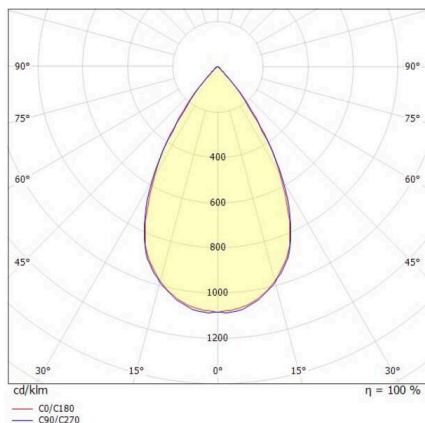

TUNE

157-021114011444a

TUNE M PC BWS HALLENREFLEKTORLEUCHTE aus Aluminium, grau, ähnlich RAL 9006, hochwertige Kunststofflinse Accessoire: Ballwurfgitter, Ausstrahlwinkel 75°, Lichtaustritt direkt, UGR <22, mit Betriebsgerät, max. 2000mA, Dimmbarkeit: schaltbar, 1-10V, IP66,

SKIZZE

TECHNISCHE DETAILS

Leuchtmittel	LED
Systemleistung [W]	98
Lichtstrom [lm]	15020
Strom sekundärseitig [mA]	2000
Lichtfarbe	4000K
CRI	>80
UGR	<22
Optik	hochwertige Kunststofflinse
Betriebsgerät	mit Betriebsgerät
Dimmbarkeit	schaltbar, 1-10V
Lichtaustritt	direkt
Ausstrahlwinkel	75°
Spannung	220-240V 50/60Hz
Länge [mm]	362,1
Höhe [mm]	186
Durchmesser [mm]	360
Schutzart	IP66
Schutzklasse	Schutzklasse I
Stoßfestigkeit	IK10
Material	Aluminium
Farbe Leuchte	grau
RAL	9006
Lebensdauer [h]	L80 B10 70 000
Umgebungstemperatur	-30° bis +50°
Energieeffizienzklasse	D
Anzahl Leuchten B16A	7
IFS	True
Nettogewicht [kg]	2,31
EAN-Nummer	9010506735437

LICHTVERTEILUNGSKURVE

Energie Label

Die Werte sind Bemessungswerte. Leistung und Lichtstrom unterliegen initial einer Toleranz von +/- 10%. Toleranz der Farbtemperatur: +/- 150 K. Die Werte gelten, wenn nicht anders angegeben, für eine Umgebungstemperatur von 25°C.