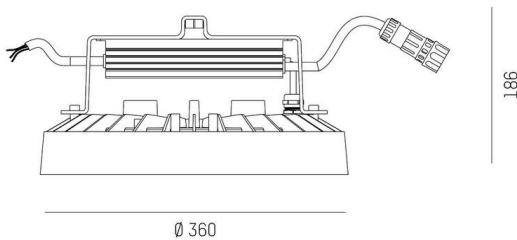

TUNE

157-021114011444a

TUNE M PC BWS HALLENREFLEKTORLEUCHTE aus Aluminium, grau, ähnlich RAL 9006, hochwertige Kunststofflinse Accessoire: Ballwurfgitter, Ausstrahlwinkel 75°, Lichtaustritt direkt, UGR <22, mit Betriebsgerät, max. 2000mA, Dimmbarkeit: schaltbar, 1-10V, IP66,

SKIZZE

TECHNISCHE DETAILS

Leuchtmittel	LED
Systemleistung [W]	98
Lichtstrom [lm]	15020
Strom sekundärseitig [mA]	2000
Lichtfarbe	4000K
CRI	>80
UGR	<22
Optik	hochwertige Kunststofflinse
Betriebsgerät	mit Betriebsgerät
Dimmbarkeit	schaltbar, 1-10V
Lichtaustritt	direkt
Ausstrahlwinkel	75°
Spannung	220-240V 50/60Hz
Länge [mm]	362,1
Höhe [mm]	186
Durchmesser [mm]	360
Schutzart	IP66
Schutzklasse	Schutzklasse I
Stoßfestigkeit	IK10
Material	Aluminium
Farbe Leuchte	grau
RAL	9006
Lebensdauer [h]	L80 B10 70 000
Umgebungstemperatur	-30° bis +50°
Energieeffizienzklasse	D
Anzahl Leuchten B16A	7
IFS	True
Nettogewicht [kg]	2,31
EAN-Nummer	9010506735437