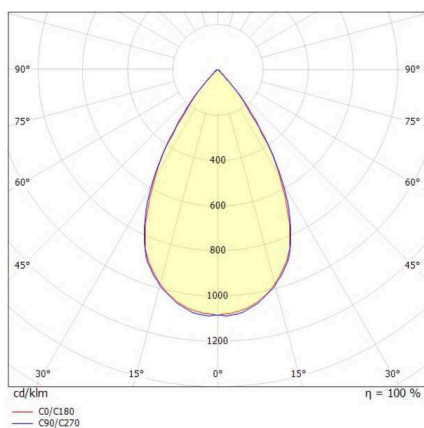

TUNE

157-021114011444a

TUNE M PC BWS HALLENREFLEKTORLEUCHTE aus Aluminium, grau, ähnlich RAL 9006, hochwertige Kunststofflinse Accessoire: Ballwurfgitter, Ausstrahlwinkel 75°, Lichtaustritt direkt, UGR <22, mit Betriebsgerät, max. 2000mA, Dimmbarkeit: schaltbar, 1-10V, IP66,

SKIZZE

TECHNISCHE DETAILS

Leuchtmittel	LED
Systemleistung [W]	98
Lichtstrom [lm]	15020
Strom sekundärseitig [mA]	2000
Lichtfarbe	4000K
CRI	>80
UGR	<22
Optik	hochwertige Kunststofflinse
Betriebsgerät	mit Betriebsgerät
Dimmbarkeit	schaltbar, 1-10V
Lichtaustritt	direkt
Ausstrahlwinkel	75°
Spannung	220-240V 50/60Hz
Länge [mm]	362,1
Höhe [mm]	186
Durchmesser [mm]	360
Schutzart	IP66
Schutzklasse	Schutzklasse I
Stoßfestigkeit	IK10
Material	Aluminium
Farbe Leuchte	grau
RAL	9006
Lebensdauer [h]	L80 B10 70 000
Umgebungstemperatur	-30° bis +50°
Energieeffizienzklasse	D
Anzahl Leuchten B16A	7
IFS	True
Nettogewicht [kg]	2,31
EAN-Nummer	9010506735437

LICHTVERTEILUNGSKURVE

Energie Label

Die Werte sind Bemessungswerte. Leistung und Lichtstrom unterliegen initial einer Toleranz von +/- 10%. Toleranz der Farbtemperatur: +/- 150 K. Die Werte gelten, wenn nicht anders angegeben, für eine Umgebungstemperatur von 25°C.