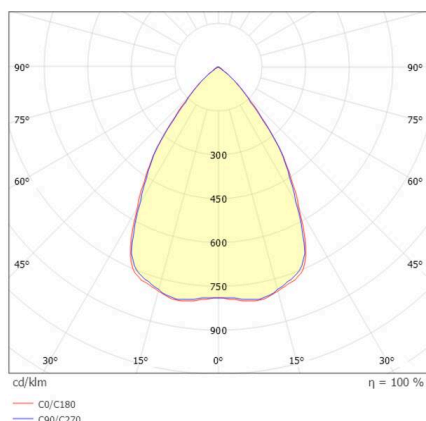

TECHNISCHE DETAILS

Leuchtmittel	LED
Systemleistung [W]	98
Lichtstrom [lm]	13900
Strom sekundärseitig [mA]	2200
Lichtfarbe	3000K
CRI	>80
UGR	<25
Optik	hochwertige Kunststofflinse
Betriebsgerät	mit Betriebsgerät
Dimmbarkeit	DALI 2 DATA
Lichtaustritt	direkt
Ausstrahlwinkel	75°
Spannung	220-240V 50/60Hz
Länge [mm]	280
Höhe [mm]	176
Durchmesser [mm]	280
Schutzart	IP66
Schutzklasse	Schutzklasse I
Stoßfestigkeit	IK10

SKIZZE

Material	Aluminium
Farbe Leuchte	grau
RAL	9006
Lebensdauer [h]	L80 B10 70 000
Umgebungstemperatur	-30° bis +50°
Energieeffizienzklasse	D
Anzahl Leuchten B16A	7
IFS	True
Nettogewicht [kg]	1,79
EAN-Nummer	9010870836822

Energie Label

LICHTVERTEILUNGSKURVE

Die Werte sind Bemessungswerte. Leistung und Lichtstrom unterliegen initial einer Toleranz von +/- 10%. Toleranz der Farbtemperatur: +/- 150 K. Die Werte gelten, wenn nicht anders angegeben, für eine Umgebungstemperatur von 25°C.