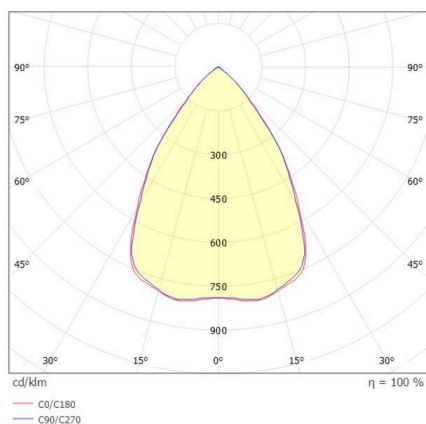

TECHNISCHE DETAILS

Leuchtmittel	LED
Systemleistung [W]	98
Lichtstrom [lm]	13900
Strom sekundärseitig [mA]	2200
Lichtfarbe	3000K
CRI	>80
UGR	<25
Optik	hochwertige Kunststofflinse
Betriebsgerät	mit Betriebsgerät
Dimmbarkeit	schaltbar, 1-10V
Lichtaustritt	direkt
Ausstrahlwinkel	75°
Spannung	220-240V 50/60Hz
Länge [mm]	280
Höhe [mm]	176
Durchmesser [mm]	280
Schutzart	IP66
Schutzklasse	Schutzklasse I
Stoßfestigkeit	IK10

SKIZZE

Material	Aluminium
Farbe Leuchte	grau
RAL	9006
Lebensdauer [h]	L80 B10 70 000
Umgebungstemperatur	-30° bis +50°
Energieeffizienzklasse	D
Anzahl Leuchten B16A	7
IFS	True
Nettogewicht [kg]	1,79
EAN-Nummer	9010870836815

Energie Label

LICHTVERTEILUNGSKURVE

Die Werte sind Bemessungswerte. Leistung und Lichtstrom unterliegen initial einer Toleranz von +/- 10%. Toleranz der Farbtemperatur: +/- 150 K. Die Werte gelten, wenn nicht anders angegeben, für eine Umgebungstemperatur von 25°C.