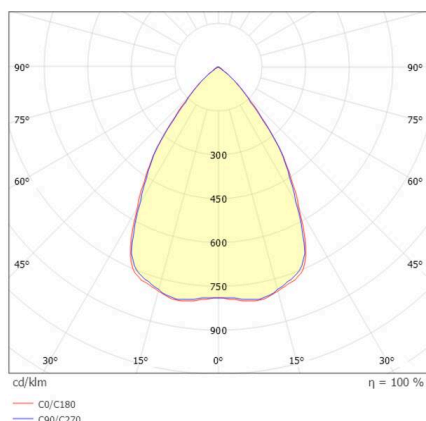

TECHNISCHE DETAILS

Leuchtmittel	LED
Systemleistung [W]	98
Lichtstrom [lm]	13900
Strom sekundärseitig [mA]	2200
Lichtfarbe	3000K
CRI	>80
UGR	<25
Optik	hochwertige Kunststofflinse
Betriebsgerät	mit Betriebsgerät
Dimmbarkeit	schaltbar, 1-10V
Lichtaustritt	direkt
Ausstrahlwinkel	75°
Spannung	220-240V 50/60Hz
Länge [mm]	280
Höhe [mm]	176
Durchmesser [mm]	280
Schutzart	IP66
Schutzklasse	Schutzklasse I
Stoßfestigkeit	IK10

SKIZZE

Material	Aluminium
Farbe Leuchte	grau
RAL	9006
Lebensdauer [h]	L80 B10 70 000
Umgebungstemperatur	-30° bis +50°
Energieeffizienzklasse	D
Anzahl Leuchten B16A	7
IFS	True
Nettogewicht [kg]	1,79
EAN-Nummer	9010870836815

Energie Label

LICHTVERTEILUNGSKURVE

Die Werte sind Bemessungswerte. Leistung und Lichtstrom unterliegen initial einer Toleranz von +/- 10%. Toleranz der Farbtemperatur: +/- 150 K. Die Werte gelten, wenn nicht anders angegeben, für eine Umgebungstemperatur von 25°C.