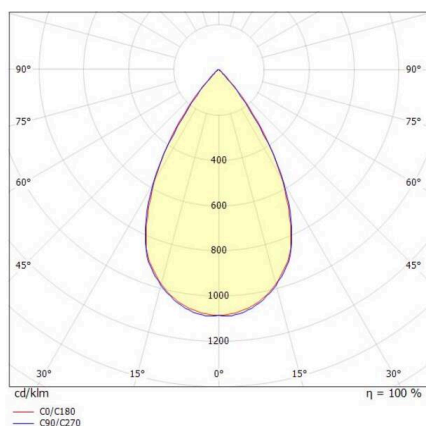

TUNE

157-021113011444a

TUNE M PC BWS HALLENREFLEKTORLEUCHTE aus Aluminium, grau, ähnlich RAL 9006, hochwertige Kunststofflinse Accessoire: Ballwurfgitter, Ausstrahlwinkel 75°, Lichtaustritt direkt, UGR <22, mit Betriebsgerät, max. 2300mA, Dimmbarkeit: schaltbar, 1-10V, IP66,

SKIZZE

TECHNISCHE DETAILS

Leuchtmittel	LED
Systemleistung [W]	113
Lichtstrom [lm]	17100
Strom sekundärseitig [mA]	2300
Lichtfarbe	4000K
CRI	>80
UGR	<22
Optik	hochwertige Kunststofflinse
Betriebsgerät	mit Betriebsgerät
Dimmbarkeit	schaltbar, 1-10V
Lichtaustritt	direkt
Ausstrahlwinkel	75°
Spannung	220-240V 50/60Hz
Länge [mm]	362,1
Höhe [mm]	186
Durchmesser [mm]	360
Schutzart	IP66
Schutzklasse	Schutzklasse I
Stoßfestigkeit	IK10
Material	Aluminium
Farbe Leuchte	grau
RAL	9006
Lebensdauer [h]	L80 B10 70 000
Umgebungstemperatur	-30° bis +50°
Energieeffizienzklasse	D
Anzahl Leuchten B16A	7
IFS	True
Nettogewicht [kg]	2,31
EAN-Nummer	9010506735420

LICHTVERTEILUNGSKURVE

Energie Label

Die Werte sind Bemessungswerte. Leistung und Lichtstrom unterliegen initial einer Toleranz von +/- 10%. Toleranz der Farbtemperatur: +/- 150 K. Die Werte gelten, wenn nicht anders angegeben, für eine Umgebungstemperatur von 25°C.