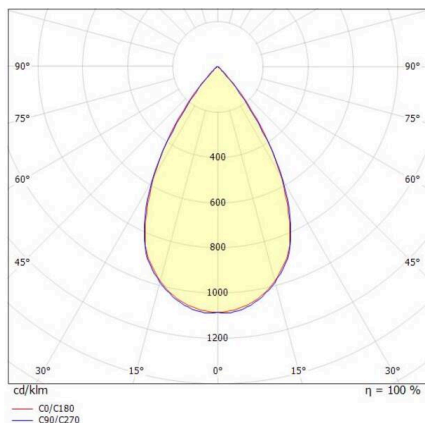

TUNE

157-021113011444a

TUNE M PC BWS HALLENREFLEKTORLEUCHTE aus Aluminium, grau, ähnlich RAL 9006, hochwertige Kunststofflinse Accessoire: Ballwurfgitter, Ausstrahlwinkel 75°, Lichtaustritt direkt, UGR <22, mit Betriebsgerät, max. 2300mA, Dimmbarkeit: schaltbar, 1-10V, IP66,

SKIZZE

TECHNISCHE DETAILS

Leuchtmittel	LED
Systemleistung [W]	113
Lichtstrom [lm]	17100
Strom sekundärseitig [mA]	2300
Lichtfarbe	4000K
CRI	>80
UGR	<22
Optik	hochwertige Kunststofflinse
Betriebsgerät	mit Betriebsgerät
Dimmbarkeit	schaltbar, 1-10V
Lichtaustritt	direkt
Ausstrahlwinkel	75°
Spannung	220-240V 50/60Hz
Länge [mm]	362,1
Höhe [mm]	186
Durchmesser [mm]	360
Schutzart	IP66
Schutzklasse	Schutzklasse I
Stoßfestigkeit	IK10
Material	Aluminium
Farbe Leuchte	grau
RAL	9006
Lebensdauer [h]	L80 B10 70 000
Umgebungstemperatur	-30° bis +50°
Energieeffizienzklasse	D
Anzahl Leuchten B16A	7
IFS	True
Nettogewicht [kg]	2,31
EAN-Nummer	9010506735420

LICHTVERTEILUNGSKURVE

Energie Label

Die Werte sind Bemessungswerte. Leistung und Lichtstrom unterliegen initial einer Toleranz von +/- 10%. Toleranz der Farbtemperatur: +/- 150 K. Die Werte gelten, wenn nicht anders angegeben, für eine Umgebungstemperatur von 25°C.