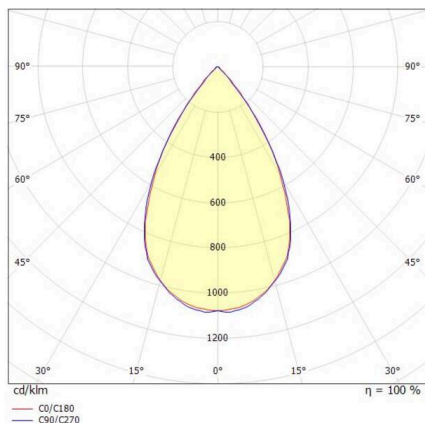

TUNE

157-021107011444a

TUNE M PC BWS HALLENREFLEKTORLEUCHTE aus Aluminium, grau, ähnlich RAL 9006, hochwertige Kunststofflinse Accessoire: Ballwurfgitter, Ausstrahlwinkel 75°, Lichtaustritt direkt, UGR <25, mit Betriebsgerät, max. 4150mA, Dimmbarkeit: schaltbar, 1-10V, IP66,

SKIZZE

TECHNISCHE DETAILS

Leuchtmittel	LED
Systemleistung [W]	205
Lichtstrom [lm]	29070
Strom sekundärseitig [mA]	4150
Lichtfarbe	4000K
CRI	>80
UGR	<25
Optik	hochwertige Kunststofflinse
Betriebsgerät	mit Betriebsgerät
Dimmbarkeit	schaltbar, 1-10V
Lichtaustritt	direkt
Ausstrahlwinkel	75°
Spannung	220-240V 50/60Hz
Länge [mm]	362,1
Höhe [mm]	186
Durchmesser [mm]	360
Schutzart	IP66
Schutzklasse	Schutzklasse I
Stoßfestigkeit	IK10
Material	Aluminium
Farbe Leuchte	grau
RAL	9006
Lebensdauer [h]	L80 B10 70 000
Umgebungstemperatur	-30° bis +45°
Energieeffizienzklasse	D
Anzahl Leuchten B16A	7
IFS	True
Nettogewicht [kg]	2,31
EAN-Nummer	9010506735369

LICHTVERTEILUNGSKURVE

Energie Label

Die Werte sind Bemessungswerte. Leistung und Lichtstrom unterliegen initial einer Toleranz von +/- 10%. Toleranz der Farbtemperatur: +/- 150 K. Die Werte gelten, wenn nicht anders angegeben, für eine Umgebungstemperatur von 25°C.