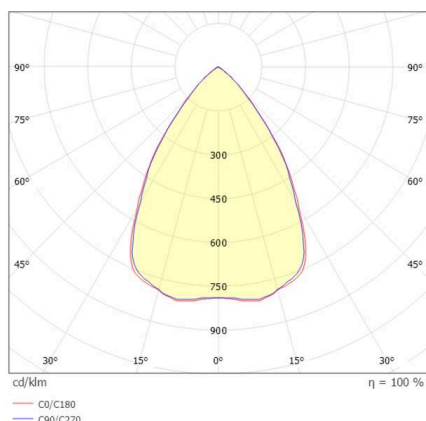

TECHNISCHE DETAILS

Leuchtmittel	LED
Systemleistung [W]	116
Lichtstrom [lm]	15980
Strom sekundärseitig [mA]	2600
Lichtfarbe	3000K
CRI	>80
UGR	<25
Optik	hochwertige Kunststofflinse
Betriebsgerät	mit Betriebsgerät
Dimmbarkeit	DALI 2 DATA
Lichtaustritt	direkt
Ausstrahlwinkel	75°
Spannung	220-240V 50/60Hz
Länge [mm]	280
Höhe [mm]	176
Durchmesser [mm]	280
Schutzart	IP66
Schutzklasse	Schutzklasse I
Stoßfestigkeit	IK10

SKIZZE

Material	Aluminium
Farbe Leuchte	grau
RAL	9006
Lebensdauer [h]	L80 B10 70 000
Umgebungstemperatur	-30° bis +45°
Energieeffizienzklasse	D
Anzahl Leuchten B16A	7
IFS	True
Nettogewicht [kg]	1,79
EAN-Nummer	9010870836808

Energie Label

LICHTVERTEILUNGSKURVE

Die Werte sind Bemessungswerte. Leistung und Lichtstrom unterliegen initial einer Toleranz von +/- 10%. Toleranz der Farbtemperatur: +/- 150 K. Die Werte gelten, wenn nicht anders angegeben, für eine Umgebungstemperatur von 25°C.