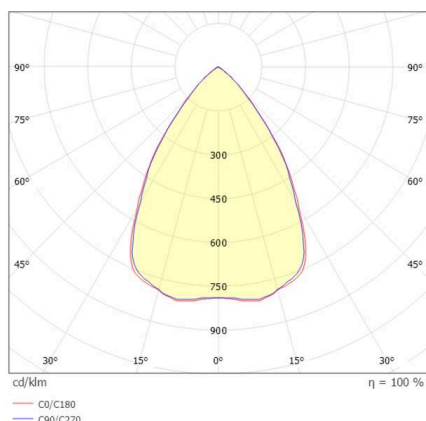

TECHNISCHE DETAILS

Leuchtmittel	LED
Systemleistung [W]	116
Lichtstrom [lm]	15980
Strom sekundärseitig [mA]	2600
Lichtfarbe	3000K
CRI	>80
UGR	<25
Optik	hochwertige Kunststofflinse
Betriebsgerät	mit Betriebsgerät
Dimmbarkeit	schaltbar, 1-10V
Lichtaustritt	direkt
Ausstrahlwinkel	75°
Spannung	220-240V 50/60Hz
Länge [mm]	280
Höhe [mm]	176
Durchmesser [mm]	280
Schutzart	IP66
Schutzklasse	Schutzklasse I
Stoßfestigkeit	IK10

SKIZZE

Material	Aluminium
Farbe Leuchte	grau
RAL	9006
Lebensdauer [h]	L80 B10 70 000
Umgebungstemperatur	-30° bis +45°
Energieeffizienzklasse	D
Anzahl Leuchten B16A	7
IFS	True
Nettogewicht [kg]	1,79
EAN-Nummer	9010870836792

Energie Label

LICHTVERTEILUNGSKURVE

Die Werte sind Bemessungswerte. Leistung und Lichtstrom unterliegen initial einer Toleranz von +/- 10%. Toleranz der Farbtemperatur: +/- 150 K. Die Werte gelten, wenn nicht anders angegeben, für eine Umgebungstemperatur von 25°C.