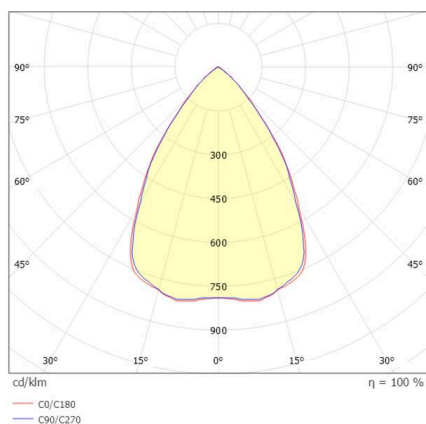

Länge [mm]	280
Höhe [mm]	176
Durchmesser [mm]	280
Schutzart	IP66
Schutzklasse	Schutzklasse I
Stoßfestigkeit	IK10

Material	Aluminium
Farbe Leuchte	grau
RAL	9006
Lebensdauer [h]	L80 B10 70 000
Umgebungstemperatur	-30° bis +45°
Energieeffizienzklasse	D
Anzahl Leuchten B16A	7
IFS	True

Nettogewicht [kg]	1,79
EAN-Nummer	9010870836792

SKIZZE

Energie Label

LICHTVERTEILUNGSKURVE

Die Werte sind Bemessungswerte. Leistung und Lichtstrom unterliegen initial einer Toleranz von +/- 10%. Toleranz der Farbtemperatur: +/- 150 K. Die Werte gelten, wenn nicht anders angegeben, für eine Umgebungstemperatur von 25°C.