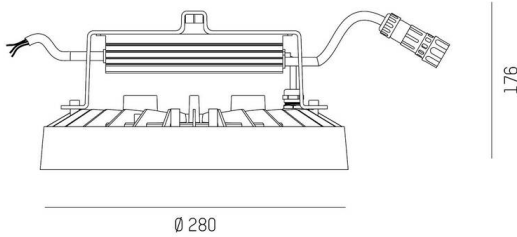

TUNE

157-011003011944a

TUNE S PC LUMINAIRE INDUSTRIEL À RÉFLECTEUR en aluminium, argent, RAL 9006, lentille en plastique de haute qualité accessoire: PC, angle de rayonnement 75°, émission direct, UGR <25, avec driver, max. 2600mA, gradation: commutable, 1-10V, IP66

ILLUSTRATION

DONNÉES TECHNIQUES

Ampoule	LED
Puissance système [W]	116
Flux lumineux [lm]	15980
Courant secondaire [mA]	2600
Température de couleur	3000K
CRI	>80
UGR	<25
Cache (Diffuseur)	lentille en plastique de haute qualité
Driver	avec driver
Gradation	commutable, 1-10V
Émission de lumière	direct
Angle de rayonnement	75°
Tension	220-240V 50/60Hz
Longueur [mm]	280
Hauteur [mm]	176
Diamètre [mm]	280
Type de protection	IP66
Classe de protection	classe de protection I
Valeur IK	IK10
Matériau	aluminium
Couleur du luminaire	gris
RAL	9006
Durée de vie [h]	L80 B10 70 000
Température ambiante	de -30° à +45°
Classe d'efficacité énergétique	D
Nombre de luminaires sur B16A	7
IFS	True
Poids net [kg]	1,79
EAN numéro	9010870836792

Label énergie

COURBE PHOTOMÉTRIQUE

Les valeurs indiquées sont des valeurs assignées. La puissance et le flux lumineux sous soumis à une tolérance d'environ 10 %. Tolérance de la température de couleur: +/- 150 K. Sauf indication contraire, les valeurs s'appliquent à une température ambiante de 25 °C.