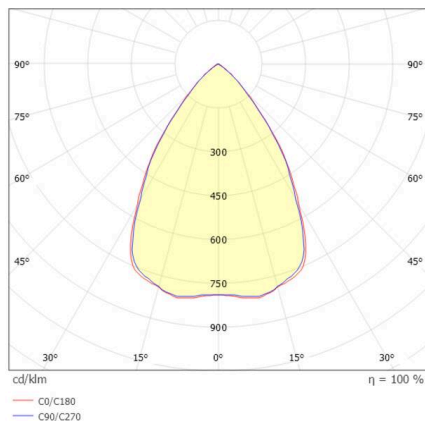

ILLUSTRATION

DONNÉES TECHNIQUES

Ampoule	LED
Puissance système [W]	116
Flux lumineux [lm]	15980
Courant secondaire [mA]	2600
Température de couleur	3000K
CRI	>80
UGR	<25
Cache (Diffuseur)	lentille en plastique de haute qualité
Driver	avec driver
Gradation	commutable, 1-10V
Émission de lumière	direct
Angle de rayonnement	75°
Tension	220-240V 50/60Hz
Longueur [mm]	280
Hauteur [mm]	176
Diamètre [mm]	280
Type de protection	IP66
Classe de protection	classe de protection I
Valeur IK	IK10
Matériau	aluminium
Couleur du luminaire	gris
RAL	9006
Durée de vie [h]	L80 B10 70 000
Température ambiante	de -30° à +45°
Classe d'efficacité énergétique	D
Nombre de luminaires sur B16A	7
IFS	True
Poids net [kg]	1,79
EAN numéro	9010870836792

Label énergie

COURBE PHOTOMÉTRIQUE

Les valeurs indiquées sont des valeurs assignées. La puissance et le flux lumineux sous soumis à une tolérance d'environ 10 %. Tolérance de la température de couleur: +/- 150 K. Sauf indication contraire, les valeurs s'appliquent à une température ambiante de 25 °C.