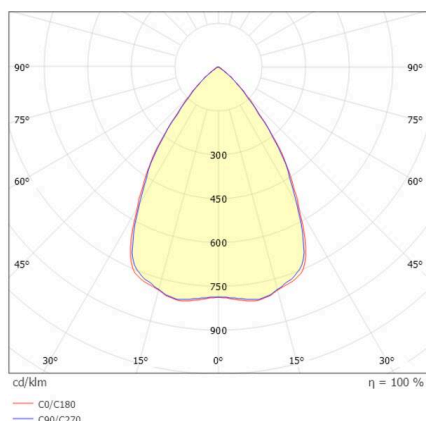

TECHNISCHE DETAILS

Leuchtmittel	LED
Systemleistung [W]	133
Lichtstrom [lm]	18010
Strom sekundärseitig [mA]	3000
Lichtfarbe	3000K
CRI	>80
UGR	<25
Optik	hochwertige Kunststofflinse
Betriebsgerät	mit Betriebsgerät
Dimmbarkeit	DALI 2 DATA
Lichtaustritt	direkt
Ausstrahlwinkel	75°
Spannung	220-240V 50/60Hz
Länge [mm]	280
Höhe [mm]	176
Durchmesser [mm]	280
Schutzart	IP66
Schutzklasse	Schutzklasse I
Stoßfestigkeit	IK10

SKIZZE

Material	Aluminium
Farbe Leuchte	grau
RAL	9006
Lebensdauer [h]	L80 B10 70 000
Umgebungstemperatur	-30° bis +45°
Energieeffizienzklasse	D
Anzahl Leuchten B16A	7
IFS	True
Nettogewicht [kg]	1,79
EAN-Nummer	9010870836785

Energie Label

LICHTVERTEILUNGSKURVE

Die Werte sind Bemessungswerte. Leistung und Lichtstrom unterliegen initial einer Toleranz von +/- 10%. Toleranz der Farbtemperatur: +/- 150 K. Die Werte gelten, wenn nicht anders angegeben, für eine Umgebungstemperatur von 25°C.