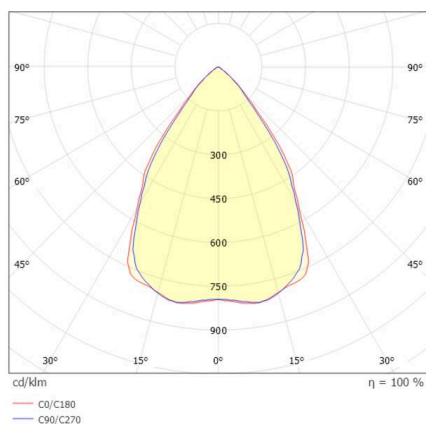

TECHNISCHE DETAILS

Leuchtmittel	LED
Systemleistung [W]	150
Lichtstrom [lm]	19860
Strom sekundärseitig [mA]	3400
Lichtfarbe	3000K
CRI	>80
Optik	hochwertige Kunststofflinse
Betriebsgerät	mit Betriebsgerät
Dimmbarkeit	DALI 2 DATA
Lichtaustritt	direkt
Ausstrahlwinkel	75°
Spannung	220-240V 50/60Hz

Länge [mm]	280
Höhe [mm]	176
Durchmesser [mm]	280
Schutzart	IP66
Schutzklasse	Schutzklasse I
Stoßfestigkeit	IK10

Material	Aluminium
Farbe Leuchte	grau
RAL	9006
Lebensdauer [h]	L80 B10 70 000
Umgebungstemperatur	-30° bis +45°
Energieeffizienzklasse	D
Anzahl Leuchten B16A	7
IFS	True

Nettogewicht [kg]	1,79
EAN-Nummer	9010870836761

SKIZZE

Energie Label

LICHTVERTEILUNGSKURVE

Die Werte sind Bemessungswerte. Leistung und Lichtstrom unterliegen initial einer Toleranz von +/- 10%. Toleranz der Farbtemperatur: +/- 150 K. Die Werte gelten, wenn nicht anders angegeben, für eine Umgebungstemperatur von 25°C.