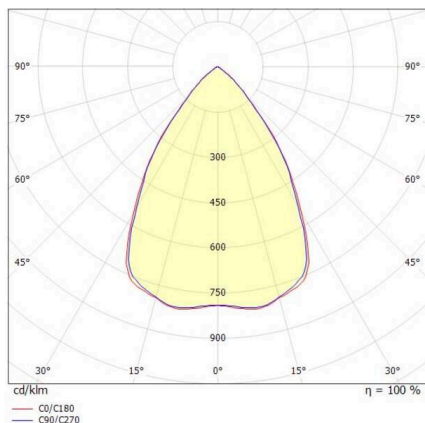

TUNE

157-011106011444a

TUNE S PC BWS HALLENREFLEKTORLEUCHTE aus Aluminium, grau, ähnlich RAL 9006, hochwertige Kunststofflinse Accessoire: Ballwurfgitter, Ausstrahlwinkel 75°, Lichtaustritt direkt, UGR <25, mit Betriebsgerät, max. 1600mA, Dimmbarkeit: schaltbar, 1-10V, IP66,

SKIZZE

TECHNISCHE DETAILS

Leuchtmittel	LED
Systemleistung [W]	71
Lichtstrom [lm]	10980
Strom sekundärseitig [mA]	1600
Lichtfarbe	4000K
CRI	>80
UGR	<25
Optik	hochwertige Kunststofflinse
Betriebsgerät	mit Betriebsgerät
Dimmbarkeit	schaltbar, 1-10V
Lichtaustritt	direkt
Ausstrahlwinkel	75°
Spannung	220-240V 50/60Hz
Länge [mm]	280
Höhe [mm]	176
Durchmesser [mm]	280
Schutzart	IP66
Schutzklasse	Schutzklasse I
Stoßfestigkeit	IK10
Material	Aluminium
Farbe Leuchte	grau
RAL	9006
Lebensdauer [h]	L80 B10 70 000
Umgebungstemperatur	-30° bis +50°
Energieeffizienzklasse	D
Anzahl Leuchten B16A	7
IFS	True
Nettogewicht [kg]	1,94
EAN-Nummer	9010506734973

LICHTVERTEILUNGSKURVE

Energie Label

Die Werte sind Bemessungswerte. Leistung und Lichtstrom unterliegen initial einer Toleranz von +/- 10%. Toleranz der Farbtemperatur: +/- 150 K. Die Werte gelten, wenn nicht anders angegeben, für eine Umgebungstemperatur von 25°C.