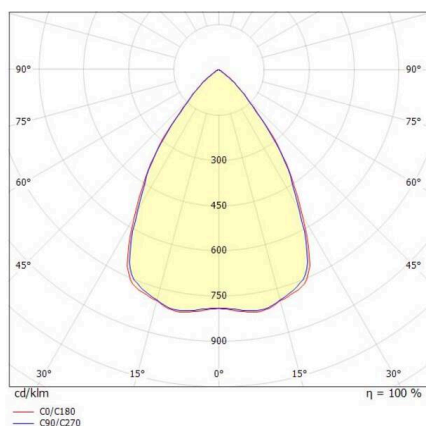

TUNE

157-011106011444a

TUNE S PC BWS HALLENREFLEKTORLEUCHTE aus Aluminium, grau, ähnlich RAL 9006, hochwertige Kunststofflinse Accessoire: Ballwurfgitter, Ausstrahlwinkel 75°, Lichtaustritt direkt, UGR <25, mit Betriebsgerät, max. 1600mA, Dimmbarkeit: schaltbar, 1-10V, IP66,

SKIZZE

TECHNISCHE DETAILS

Leuchtmittel	LED
Systemleistung [W]	71
Lichtstrom [lm]	10980
Strom sekundärseitig [mA]	1600
Lichtfarbe	4000K
CRI	>80
UGR	<25
Optik	hochwertige Kunststofflinse
Betriebsgerät	mit Betriebsgerät
Dimmbarkeit	schaltbar, 1-10V
Lichtaustritt	direkt
Ausstrahlwinkel	75°
Spannung	220-240V 50/60Hz
Länge [mm]	280
Höhe [mm]	176
Durchmesser [mm]	280
Schutzart	IP66
Schutzklasse	Schutzklasse I
Stoßfestigkeit	IK10
Material	Aluminium
Farbe Leuchte	grau
RAL	9006
Lebensdauer [h]	L80 B10 70 000
Umgebungstemperatur	-30° bis +50°
Energieeffizienzklasse	D
Anzahl Leuchten B16A	7
IFS	True
Nettogewicht [kg]	1,94
EAN-Nummer	9010506734973

LICHTVERTEILUNGSKURVE

Energie Label

Die Werte sind Bemessungswerte. Leistung und Lichtstrom unterliegen initial einer Toleranz von +/- 10%. Toleranz der Farbtemperatur: +/- 150 K. Die Werte gelten, wenn nicht anders angegeben, für eine Umgebungstemperatur von 25°C.