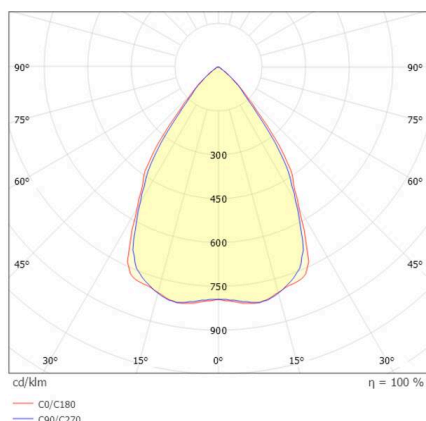

TECHNISCHE DETAILS

Leuchtmittel	LED
Systemleistung [W]	145
Lichtstrom [lm]	19480
Strom sekundärseitig [mA]	3300
Lichtfarbe	3000K
CRI	>80
UGR	<25
Optik	hochwertige Kunststofflinse
Betriebsgerät	mit Betriebsgerät
Dimmbarkeit	DALI 2 DATA
Lichtaustritt	direkt
Ausstrahlwinkel	75°
Spannung	220-240V 50/60Hz
Länge [mm]	280
Höhe [mm]	176
Durchmesser [mm]	280
Schutzart	IP66
Schutzklasse	Schutzklasse I
Stoßfestigkeit	IK10

SKIZZE

Material	Aluminium
Farbe Leuchte	grau
RAL	9006
Lebensdauer [h]	L80 B10 70 000
Umgebungstemperatur	-30° bis +45°
Energieeffizienzklasse	D
Anzahl Leuchten B16A	7
IFS	True
Nettogewicht [kg]	1,79
EAN-Nummer	9010870836747

Energie Label

LICHTVERTEILUNGSKURVE

Die Werte sind Bemessungswerte. Leistung und Lichtstrom unterliegen initial einer Toleranz von +/- 10%. Toleranz der Farbtemperatur: +/- 150 K. Die Werte gelten, wenn nicht anders angegeben, für eine Umgebungstemperatur von 25°C.