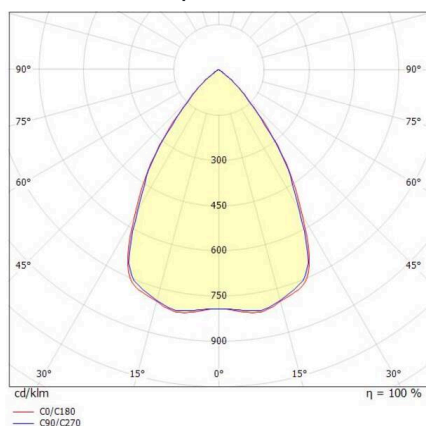

TUNE

157-011005011444a

TUNE S PC LUMINAIRE INDUSTRIEL À RÉFLECTEUR en aluminium, gris, RAL 9006, lentille en plastique de haute qualité accessoire: PC, angle de rayonnement 75°, émission direct, UGR <25, avec driver, max. 1900mA, gradation: commutable, 1-10V, IP66

ILLUSTRATION

COURBE PHOTOMÉTRIQUE

DONNÉES TECHNIQUES

Ampoule	LED
Puissance système [W]	85
Flux lumineux [lm]	12860
Courant secondaire [mA]	1900
Température de couleur	4000K
CRI	>80
UGR	<25
Cache (Diffuseur)	lentille en plastique de haute qualité
Driver	avec driver
Gradation	commutable, 1-10V
Émission de lumière	direct
Angle de rayonnement	75°
Tension	220-240V 50/60Hz
Longueur [mm]	280
Hauteur [mm]	176
Diamètre [mm]	280
Type de protection	IP66
Classe de protection	classe de protection I
Valeur IK	IK10
Matériau	aluminium
Couleur du luminaire	gris
RAL	9006
Durée de vie [h]	L80 B10 70 000
Température ambiante	de -30° à +50°
Classe d'efficacité énergétique	D
Nombre de luminaires sur B16A	7
IFS	True
Poids net [kg]	1,81
EAN numéro	9010979753655

Label énergie

Les valeurs indiquées sont des valeurs assignées. La puissance et le flux lumineux sous soumis à une tolérance d'environ 10 %. Tolérance de la température de couleur: +/- 150 K. Sauf indication contraire, les valeurs s'appliquent à une température ambiante de 25 °C.