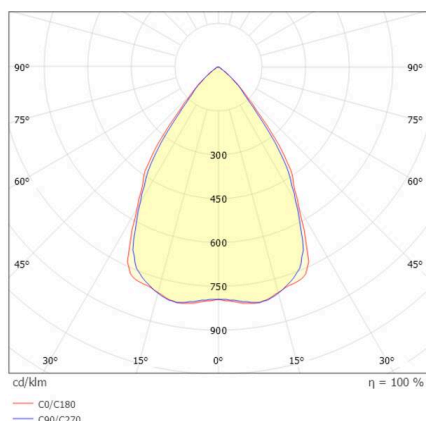

SKIZZE

TECHNISCHE DETAILS

Leuchtmittel	LED
Systemleistung [W]	145
Lichtstrom [lm]	19480
Strom sekundärseitig [mA]	3300
Lichtfarbe	3000K
CRI	>80
UGR	<25
Optik	hochwertige Kunststofflinse
Betriebsgerät	mit Betriebsgerät
Dimmbarkeit	schaltbar, 1-10V
Lichtaustritt	direkt
Ausstrahlwinkel	75°
Spannung	220-240V 50/60Hz
Länge [mm]	280
Höhe [mm]	176
Durchmesser [mm]	280
Schutzart	IP66
Schutzklasse	Schutzklasse I
Stoßfestigkeit	IK10
Material	Aluminium
Farbe Leuchte	grau
RAL	9006
Lebensdauer [h]	L80 B10 70 000
Umgebungstemperatur	-30° bis +45°
Energieeffizienzklasse	D
Anzahl Leuchten B16A	7
IFS	True
Nettogewicht [kg]	1,79
EAN-Nummer	9010870836716

Energie Label

LICHTVERTEILUNGSKURVE

Die Werte sind Bemessungswerte. Leistung und Lichtstrom unterliegen initial einer Toleranz von +/- 10%. Toleranz der Farbtemperatur: +/- 150 K. Die Werte gelten, wenn nicht anders angegeben, für eine Umgebungstemperatur von 25°C.