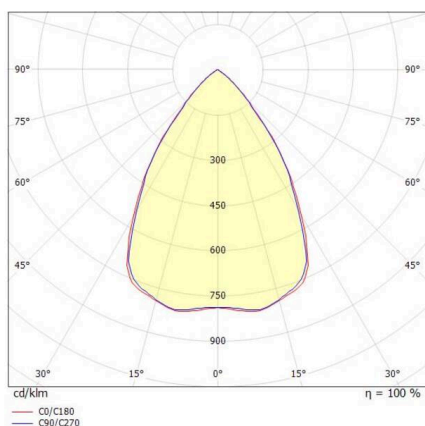

TUNE

157-011002011444a

TUNE S PC HALLENREFLEKTORLEUCHTE aus Aluminium, grau, ähnlich RAL 9006, hochwertige Kunststofflinse Accessoire: PC, Ausstrahlwinkel 75°, Lichtaustritt direkt, UGR <25, mit Betriebsgerät, max. 3000mA, Dimmbarkeit: schaltbar, 1-10V, IP66,

SKIZZE

TECHNISCHE DETAILS

Leuchtmittel	LED
Systemleistung [W]	133
Lichtstrom [lm]	18480
Strom sekundärseitig [mA]	3000
Lichtfarbe	4000K
CRI	>80
UGR	<25
Optik	hochwertige Kunststofflinse
Betriebsgerät	mit Betriebsgerät
Dimmbarkeit	schaltbar, 1-10V
Lichtaustritt	direkt
Ausstrahlwinkel	75°
Spannung	220-240V 50/60Hz
Länge [mm]	280
Höhe [mm]	176
Durchmesser [mm]	280
Schutzart	IP66
Schutzklasse	Schutzklasse I
Stoßfestigkeit	IK10
Material	Aluminium
Farbe Leuchte	grau
RAL	9006
Lebensdauer [h]	L80 B10 70 000
Umgebungstemperatur	-30° bis +45°
Energieeffizienzklasse	D
Anzahl Leuchten B16A	7
IFS	True
Nettogewicht [kg]	1,81
EAN-Nummer	9010506734874

LICHTVERTEILUNGSKURVE

Energie Label

Die Werte sind Bemessungswerte. Leistung und Lichtstrom unterliegen initial einer Toleranz von +/- 10%. Toleranz der Farbtemperatur: +/- 150 K. Die Werte gelten, wenn nicht anders angegeben, für eine Umgebungstemperatur von 25°C.