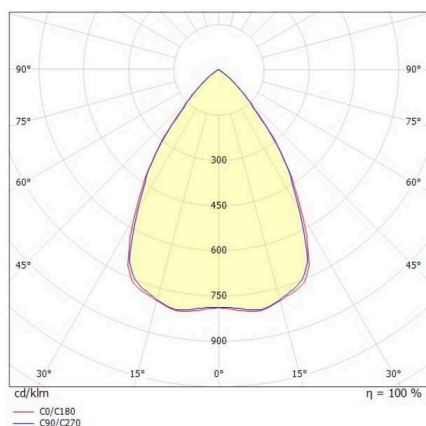

TUNE

157-011002011444a

TUNE S PC HALLENREFLEKTORLEUCHTE aus Aluminium, grau, ähnlich RAL 9006, hochwertige Kunststofflinse Accessoire: PC, Ausstrahlwinkel 75°, Lichtaustritt direkt, UGR <25, mit Betriebsgerät, max. 3000mA, Dimmbarkeit: schaltbar, 1-10V, IP66,

SKIZZE

TECHNISCHE DETAILS

Leuchtmittel	LED
Systemleistung [W]	133
Lichtstrom [lm]	18480
Strom sekundärseitig [mA]	3000
Lichtfarbe	4000K
CRI	>80
UGR	<25
Optik	hochwertige Kunststofflinse
Betriebsgerät	mit Betriebsgerät
Dimmbarkeit	schaltbar, 1-10V
Lichtaustritt	direkt
Austrahlwinkel	75°
Spannung	220-240V 50/60Hz
Länge [mm]	280
Höhe [mm]	176
Durchmesser [mm]	280
Schutzart	IP66
Schutzklasse	Schutzklasse I
Stoßfestigkeit	IK10
Material	Aluminium
Farbe Leuchte	grau
RAL	9006
Lebensdauer [h]	L80 B10 70 000
Umgebungstemperatur	-30° bis +45°
Energieeffizienzklasse	D
Anzahl Leuchten B16A	7
IFS	True
Nettogewicht [kg]	1,81
EAN-Nummer	9010506734874

LICHTVERTEILUNGSKURVE

Energie Label

Die Werte sind Bemessungswerte. Leistung und Lichtstrom unterliegen initial einer Toleranz von +/- 10%. Toleranz der Farbtemperatur: +/- 150 K. Die Werte gelten, wenn nicht anders angegeben, für eine Umgebungstemperatur von 25°C.