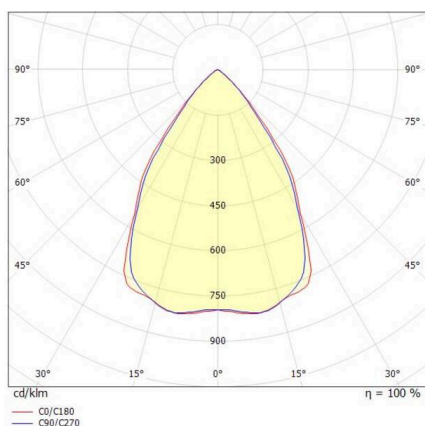

TUNE

157-011001011444a

TUNE S PC HALLENREFLEKTORLEUCHTE aus Aluminium, grau, ähnlich RAL 9006, hochwertige Kunststofflinse Accessoire: PC, Ausstrahlwinkel 75°, Lichtaustritt direkt, mit Betriebsgerät, max. 3400mA, Dimmbarkeit: schaltbar, 1-10V, IP66,

SKIZZE

LICHTVERTEILUNGSKURVE

TECHNISCHE DETAILS

Leuchtmittel	LED
Systemleistung [W]	150
Lichtstrom [lm]	20380
Strom sekundärseitig [mA]	3400
Lichtfarbe	4000K
CRI	>80
Optik	hochwertige Kunststofflinse mit Betriebsgerät
Betriebsgerät	schaltbar, 1-10V
Dimmbarkeit	schaltbar, 1-10V
Lichtaustritt	direkt
Ausstrahlwinkel	75°
Spannung	220-240V 50/60Hz
Länge [mm]	280
Höhe [mm]	176
Durchmesser [mm]	280
Schutzart	IP66
Schutzklasse	Schutzklasse I
Stoßfestigkeit	IK10
Material	Aluminium
Farbe Leuchte	grau
RAL	9006
Lebensdauer [h]	L80 B10 70 000
Umgebungstemperatur	-30° bis +45°
Energieeffizienzklasse	D
Anzahl Leuchten B16A	7
IFS	True
Nettogewicht [kg]	1,81
EAN-Nummer	9010506734850

Energie Label

Die Werte sind Bemessungswerte. Leistung und Lichtstrom unterliegen initial einer Toleranz von +/- 10%. Toleranz der Farbtemperatur: +/- 150 K. Die Werte gelten, wenn nicht anders angegeben, für eine Umgebungstemperatur von 25°C.