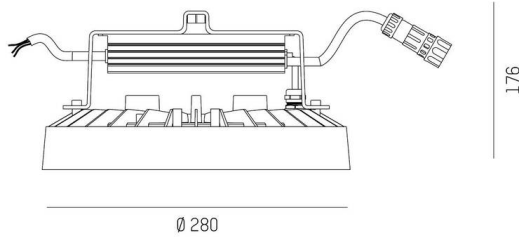

TUNE

157-011001011444a

TUNE S PC LUMINAIRE INDUSTRIEL À RÉFLECTEUR en aluminium, gris, RAL 9006, lentille en plastique de haute qualité accessoire: PC, angle de rayonnement 75°, émission direct, avec driver, max. 3400mA, gradation: commutable, 1-10V, IP66

ILLUSTRATION

COURBE PHOTOMÉTRIQUE

DONNÉES TECHNIQUES

Ampoule	LED
Puissance système [W]	150
Flux lumineux [lm]	20380
Courant secondaire [mA]	3400
Température de couleur	4000K
CRI	>80
Cache (Diffuseur)	lentille en plastique de haute qualité
Driver	avec driver
Gradation	commutable, 1-10V
Émission de lumière	direct
Angle de rayonnement	75°
Tension	220-240V 50/60Hz
Longueur [mm]	280
Hauteur [mm]	176
Diamètre [mm]	280
Type de protection	IP66
Classe de protection	classe de protection I
Valeur IK	IK10
Matériau	aluminium
Couleur du luminaire	gris
RAL	9006
Durée de vie [h]	L80 B10 70 000
Température ambiante	de -30° à +45°
Classe d'efficacité énergétique	D
Nombre de luminaires sur B16A	7
IFS	True
Poids net [kg]	1,81
EAN numéro	9010506734850