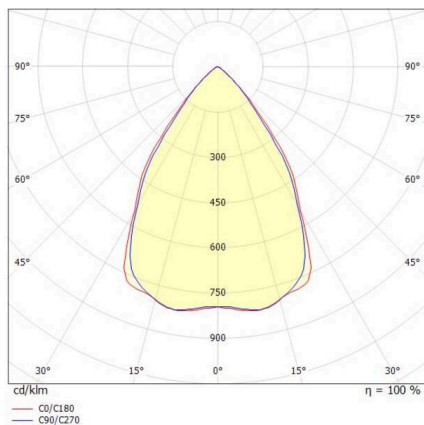

TUNE

157-011001011444a

TUNE S PC LUMINAIRE INDUSTRIEL À RÉFLECTEUR en aluminium, gris, RAL 9006, lentille en plastique de haute qualité accessoire: PC, angle de rayonnement 75°, émission direct, avec driver, max. 3400mA, gradation: commutable, 1-10V, IP66

ILLUSTRATION

COURBE PHOTOMÉTRIQUE

DONNÉES TECHNIQUES

Ampoule	LED
Puissance système [W]	150
Flux lumineux [lm]	20380
Courant secondaire [mA]	3400
Température de couleur	4000K
CRI	>80
Cache (Diffuseur)	lentille en plastique de haute qualité
Driver	avec driver
Gradation	commutable, 1-10V
Émission de lumière	direct
Angle de rayonnement	75°
Tension	220-240V 50/60Hz
Longueur [mm]	280
Hauteur [mm]	176
Diamètre [mm]	280
Type de protection	IP66
Classe de protection	classe de protection I
Valeur IK	IK10
Matériau	aluminium
Couleur du luminaire	gris
RAL	9006
Durée de vie [h]	L80 B10 70 000
Température ambiante	de -30° à +45°
Classe d'efficacité énergétique	D
Nombre de luminaires sur B16A	7
IFS	True
Poids net [kg]	1,81
EAN numéro	9010506734850

Label énergie

Les valeurs indiquées sont des valeurs assignées. La puissance et le flux lumineux sous soumis à une tolérance d'environ 10 %. Tolérance de la température de couleur: +/- 150 K. Sauf indication contraire, les valeurs s'appliquent à une température ambiante de 25 °C.