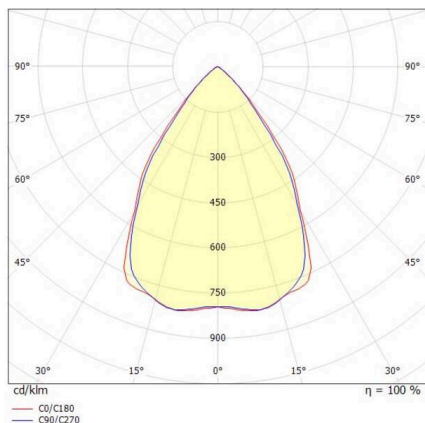

TUNE

157-011001011444a

TUNE S PC HALLENREFLEKTORLEUCHTE aus Aluminium, grau, ähnlich RAL 9006, hochwertige Kunststofflinse Accessoire: PC, Ausstrahlwinkel 75°, Lichtaustritt direkt, mit Betriebsgerät, max. 3400mA, Dimmbarkeit: schaltbar, 1-10V, IP66,

SKIZZE

LICHTVERTEILUNGSKURVE

TECHNISCHE DETAILS

Leuchtmittel	LED
Systemleistung [W]	150
Lichtstrom [lm]	20380
Strom sekundärseitig [mA]	3400
Lichtfarbe	4000K
CRI	>80
Optik	hochwertige Kunststofflinse mit Betriebsgerät
Betriebsgerät	schaltbar, 1-10V
Dimmbarkeit	schaltbar, 1-10V
Lichtaustritt	direkt
Ausstrahlwinkel	75°
Spannung	220-240V 50/60Hz
Länge [mm]	280
Höhe [mm]	176
Durchmesser [mm]	280
Schutzart	IP66
Schutzklasse	Schutzklasse I
Stoßfestigkeit	IK10
Material	Aluminium
Farbe Leuchte	grau
RAL	9006
Lebensdauer [h]	L80 B10 70 000
Umgebungstemperatur	-30° bis +45°
Energieeffizienzklasse	D
Anzahl Leuchten B16A	7
IFS	True
Nettogewicht [kg]	1,81
EAN-Nummer	9010506734850

Energie Label

Die Werte sind Bemessungswerte. Leistung und Lichtstrom unterliegen initial einer Toleranz von +/- 10%. Toleranz der Farbtemperatur: +/- 150 K. Die Werte gelten, wenn nicht anders angegeben, für eine Umgebungstemperatur von 25°C.