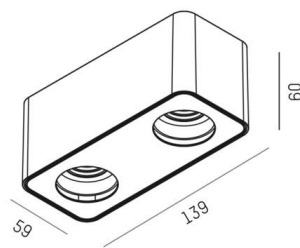

TUPAQ

116-0111003000600

TUPAQ SD WAND-DECKEN AUFBAULEUCHTE schwarz, ähnlich RAL 9005, Dekor gold, Ausstrahlwinkel siehe Leuchtmittel, Lichtaustritt direkt, Dimmbarkeit: nicht dimmbar, IP20, exkl.LM,

SKIZZE

TECHNISCHE DETAILS

Leuchtmittel	AGL A60 7W
Anzahl Fassungen	2x
Fassung	E27
Lichtstrom [lm]	siehe Leuchtmittel
Lichtfarbe	siehe Leuchtmittel
CRI	siehe Leuchtmittel
Dimmbarkeit	nicht dimmbar
Lichtaustritt	direkt
Ausstrahlwinkel	siehe Leuchtmittel
Spannung	220-240V 50/60Hz
Länge [mm]	139
Breite [mm]	59
Höhe [mm]	60
Schutzart	IP20
Schutzklasse	Schutzklasse I
Farbe Leuchte	schwarz
RAL	9005
Farbe Dekor	gold
Nettogewicht [kg]	0,35
EAN-Nummer	9010506681994