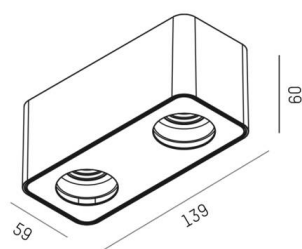

TUPAQ

116-0111003000600

TUPAQ SD LAMPADA A PARETE/SOFFITTO nero, simile a RAL 9005, Decoro oro, fascio vedi sorgente luminosa, emissione luminosa diretta, dimmerabilità: non dimmerabile, IP20 senza lampadine,

DISEGNO

DETTAGLI TECNICI

Lampadina	AGL A60 7W
Numero di portalampane	2x
Tipo portalampane	E27
Flusso luminoso [lm]	vedi sorgente luminosa
Temperatura colore	vedi sorgente luminosa
CRI	vedi sorgente luminosa
Dimmerabilità	non dimmerabile
Area di emissione luce	diretta
Angolo apertura fascio luminoso	vedi sorgente luminosa
Tensione	220-240V 50/60Hz
Lunghezza [mm]	139
Larghezza [mm]	59
Altezza [mm]	60
Classe di protezione	IP20
Classe di protezione	classe di protezione I
Colore base	nero
RAL	9005
Colore decorazione	oro
Peso netto [kg]	0,35
EAN numero	9010506681994