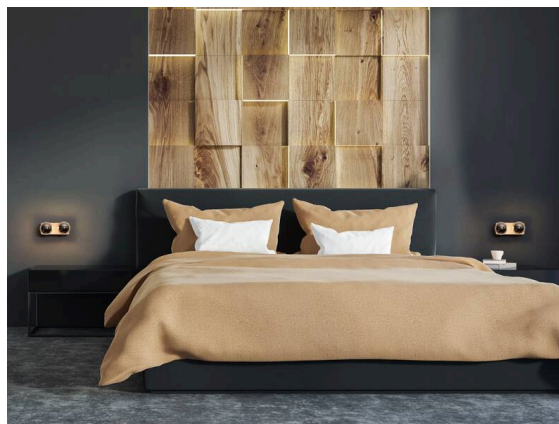

TUPAQ

116-0111003000600

TUPAQ SD LAMPADA A PARETE/SOFFITTO nero, simile a RAL 9005, Decoro oro, fascio vedi sorgente luminosa, emissione luminosa diretta, dimmerabilità: non dimmerabile, IP20 senza lampadine,

DISEGNO

DETTAGLI TECNICI

Lampadina	AGL A60 7W
Numero di portalampane	2x
Tipo portalampane	E27
Flusso luminoso [lm]	vedi sorgente luminosa
Temperatura colore	vedi sorgente luminosa
CRI	vedi sorgente luminosa
Dimmerabilità	non dimmerabile
Area di emissione luce	diretta
Angolo apertura fascio luminoso	vedi sorgente luminosa
Tensione	220-240V 50/60Hz
Lunghezza [mm]	139
Larghezza [mm]	59
Altezza [mm]	60
Classe di protezione	IP20
Classe di protezione	classe di protezione I
Colore base	nero
RAL	9005
Colore decorazione	oro
Peso netto [kg]	0,35
EAN numero	9010506681994