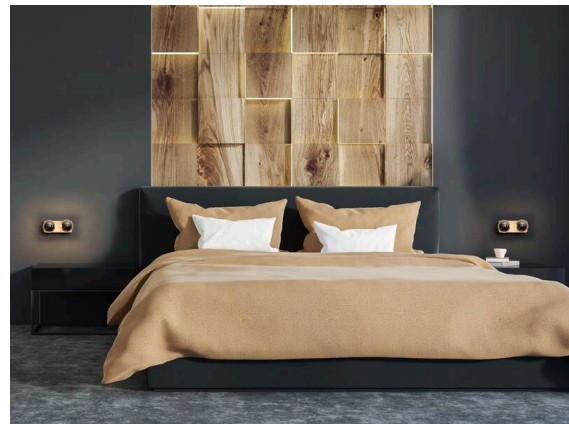

TUPAQ

116-0111003000600

TUPAQ SD WAND-DECKEN AUFBAULEUCHTE schwarz, ähnlich RAL 9005, Dekor gold, Ausstrahlwinkel siehe Leuchtmittel, Lichtaustritt direkt, Dimmbarkeit: nicht dimmbar, IP20, exkl.LM,

SKIZZE

TECHNISCHE DETAILS

Leuchtmittel	AGL A60 7W
Anzahl Fassungen	2x
Fassung	E27
Lichtstrom [lm]	siehe Leuchtmittel
Lichtfarbe	siehe Leuchtmittel
CRI	siehe Leuchtmittel
Dimmbarkeit	nicht dimmbar
Lichtaustritt	direkt
Ausstrahlwinkel	siehe Leuchtmittel
Spannung	220-240V 50/60Hz
Länge [mm]	139
Breite [mm]	59
Höhe [mm]	60
Schutzart	IP20
Schutzklasse	Schutzklasse I
Farbe Leuchte	schwarz
RAL	9005
Farbe Dekor	gold
Nettogewicht [kg]	0,35
EAN-Nummer	9010506681994