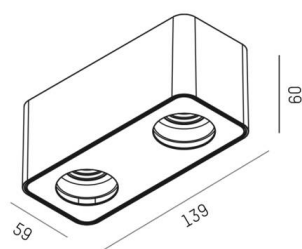

TUPAQ

116-0111001000600

TUPAQ SD LAMPADA A PARETE/SOFFITTO nero, simile a RAL 9005, Decoro bianco, fascio vedi sorgente luminosa, emissione luminosa diretta, dimmerabilità: non dimmerabile, IP20 senza lampadine,

DISEGNO

DETTAGLI TECNICI

Lampadina	AGL A60 7W
Numero di portalampane	2x
Tipo portalampane	E27
Flusso luminoso [lm]	vedi sorgente luminosa
Temperatura colore	vedi sorgente luminosa
CRI	vedi sorgente luminosa
Dimmerabilità	non dimmerabile
Area di emissione luce	diretta
Angolo apertura fascio luminoso	vedi sorgente luminosa
Tensione	220-240V 50/60Hz
Lunghezza [mm]	139
Larghezza [mm]	59
Altezza [mm]	60
Classe di protezione	IP20
Classe di protezione	classe di protezione I
Colore base	nero
RAL	9005
Colore decorazione	bianco
Peso netto [kg]	0,35
EAN numero	9010506681949