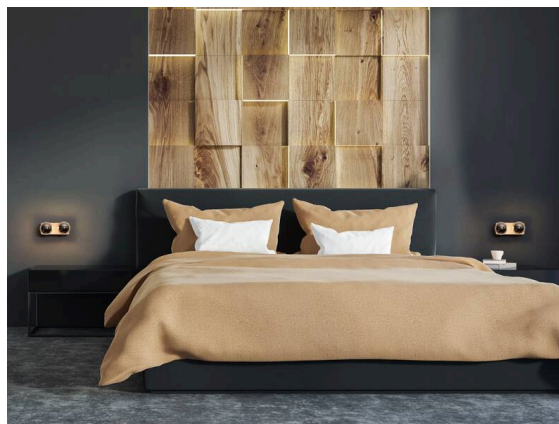

TUPAQ

116-0111001000600

TUPAQ SD LAMPADA A PARETE/SOFFITTO nero, simile a RAL 9005, Decoro bianco, fascio vedi sorgente luminosa, emissione luminosa diretta, dimmerabilità: non dimmerabile, IP20 senza lampadine,

DISEGNO

DETTAGLI TECNICI

Lampadina	AGL A60 7W
Numero di portalampane	2x
Tipo portalampane	E27
Flusso luminoso [lm]	vedi sorgente luminosa
Temperatura colore	vedi sorgente luminosa
CRI	vedi sorgente luminosa
Dimmerabilità	non dimmerabile
Area di emissione luce	diretta
Angolo apertura fascio luminoso	vedi sorgente luminosa
Tensione	220-240V 50/60Hz
Lunghezza [mm]	139
Larghezza [mm]	59
Altezza [mm]	60
Classe di protezione	IP20
Classe di protezione	classe di protezione I
Colore base	nero
RAL	9005
Colore decorazione	bianco
Peso netto [kg]	0,35
EAN numero	9010506681949