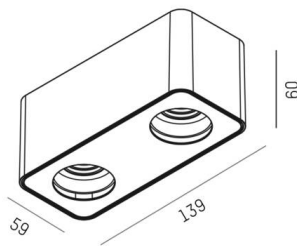

TUPAQ

116-0111001000600

TUPAQ SD WAND-DECKEN AUFBAULEUCHTE schwarz, ähnlich RAL 9005, Dekor weiß, Ausstrahlwinkel siehe Leuchtmittel, Lichtaustritt direkt, Dimmbarkeit: nicht dimmbar, IP20, exkl.LM,

SKIZZE

TECHNISCHE DETAILS

Leuchtmittel	AGL A60 7W
Anzahl Fassungen	2x
Fassung	E27
Lichtstrom [lm]	siehe Leuchtmittel
Lichtfarbe	siehe Leuchtmittel
CRI	siehe Leuchtmittel
Dimmbarkeit	nicht dimmbar
Lichtaustritt	direkt
Ausstrahlwinkel	siehe Leuchtmittel
Spannung	220-240V 50/60Hz
Länge [mm]	139
Breite [mm]	59
Höhe [mm]	60
Schutzart	IP20
Schutzklasse	Schutzklasse I
Farbe Leuchte	schwarz
RAL	9005
Farbe Dekor	weiß
Nettogewicht [kg]	0,35
EAN-Nummer	9010506681949