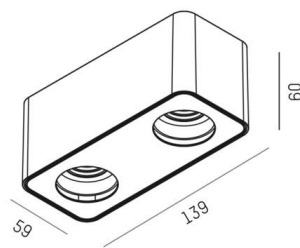

TUPAQ

116-0111001000600

TUPAQ SD WAND-DECKEN AUFBAULEUCHTE schwarz, ähnlich RAL 9005, Dekor weiß, Ausstrahlwinkel siehe Leuchtmittel, Lichtaustritt direkt, Dimmbarkeit: nicht dimmbar, IP20, exkl.LM,

SKIZZE

TECHNISCHE DETAILS

Leuchtmittel	AGL A60 7W
Anzahl Fassungen	2x
Fassung	E27
Lichtstrom [lm]	siehe Leuchtmittel
Lichtfarbe	siehe Leuchtmittel
CRI	siehe Leuchtmittel
Dimmbarkeit	nicht dimmbar
Lichtaustritt	direkt
Ausstrahlwinkel	siehe Leuchtmittel
Spannung	220-240V 50/60Hz
Länge [mm]	139
Breite [mm]	59
Höhe [mm]	60
Schutzart	IP20
Schutzklasse	Schutzklasse I
Farbe Leuchte	schwarz
RAL	9005
Farbe Dekor	weiß
Nettogewicht [kg]	0,35
EAN-Nummer	9010506681949