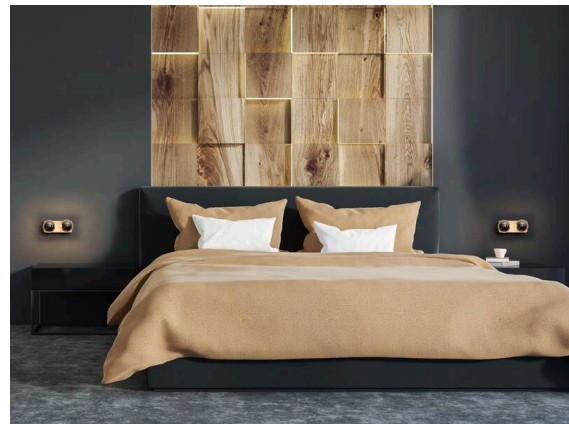

TUPAQ

116-0111001000600

TUPAQ SD WAND-DECKEN AUFBAULEUCHTE schwarz, ähnlich RAL 9005, Dekor weiß, Ausstrahlwinkel siehe Leuchtmittel, Lichtaustritt direkt, Dimmbarkeit: nicht dimmbar, IP20, exkl.LM,

SKIZZE

TECHNISCHE DETAILS

Leuchtmittel	AGL A60 7W
Anzahl Fassungen	2x
Fassung	E27
Lichtstrom [lm]	siehe Leuchtmittel
Lichtfarbe	siehe Leuchtmittel
CRI	siehe Leuchtmittel
Dimmbarkeit	nicht dimmbar
Lichtaustritt	direkt
Ausstrahlwinkel	siehe Leuchtmittel
Spannung	220-240V 50/60Hz
Länge [mm]	139
Breite [mm]	59
Höhe [mm]	60
Schutzart	IP20
Schutzklasse	Schutzklasse I
Farbe Leuchte	schwarz
RAL	9005
Farbe Dekor	weiß
Nettogewicht [kg]	0,35
EAN-Nummer	9010506681949