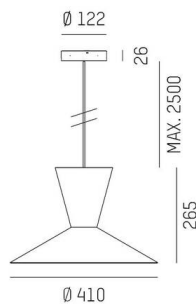

WIZARD

114-0111000667500

WIZARD M PDI HÄNGELEUCHE aus Aluminium, ähnlich RAL 9016, Schirm aus Aluminium schwarz gold, Ausstrahlwinkel siehe Leuchtmittel, Lichtaustritt direkt/- indirekt, schwenkbar 5°, Dimmbarkeit: nicht dimmbar, Kabel schwarz, Stoffgeflecht, Adapter/Baldachin schwarz, Pendellänge 2500mm, IP20, exkl.LM,

SKIZZE

TECHNISCHE DETAILS

Leuchtmittel	AGL A60 7W
Anzahl Fassungen	1x
Fassung	E27
Lichtstrom [lm]	siehe Leuchtmittel
Lichtfarbe	siehe Leuchtmittel
CRI	siehe Leuchtmittel
Optik	Schirm aus Aluminium
Dimmbarkeit	nicht dimmbar
Lichtaustritt	direkt/- indirekt
Ausstrahlwinkel	siehe Leuchtmittel
Spannung	220-240V 50/60Hz
Höhe [mm]	265
Pendellänge [mm]	2500
Durchmesser [mm]	410
Schutzart	IP20
Schutzklasse	Schutzklasse I
Material	Aluminium
RAL	9016
Farbe Glas/Schirm	schwarz gold
Farbe Adapter/Baldachin	schwarz
Kabel	schwarz, Stoffgeflecht
Nettogewicht [kg]	1,14
EAN-Nummer	9010506732849

Energie Label

Die Werte sind Bemessungswerte. Leistung und Lichtstrom unterliegen initial einer Toleranz von +/- 10%. Toleranz der Farbtemperatur: +/- 150 K. Die Werte gelten, wenn nicht anders angegeben, für eine Umgebungstemperatur von 25°C.