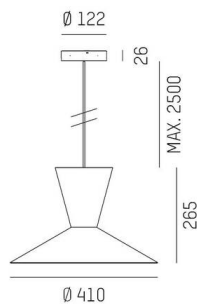

WIZARD

114-0111000667500

WIZARD M PDI SUSPENSION en aluminium, RAL 9016, abat-jour en aluminium noir or, angle de rayonnement voir sources lumineuses, émission direct/indirect, pivotant sur 5°, gradation: non dimmable, câble d'alimentation noir, revêtement en tissu, adaptateur/patère noir, longueur de suspension 2500mm, IP20 sans source lumineuse,

ILLUSTRATION

DONNÉES TECHNIQUES

Ampoule	AGL A60 7W
Nombre de sources	1x
Douille	E27
Flux lumineux [lm]	voir sources lumineuses
Température de couleur	voir sources lumineuses
CRI	voir sources lumineuses
Cache (Diffuseur)	abat-jour en aluminium
Gradation	non dimmable
Émission de lumière	direct/indirect
Angle de rayonnement	voir sources lumineuses
Tension	220-240V 50/60Hz
Hauteur [mm]	265
Longueur de suspension [mm]	2500
Diamètre [mm]	410
Type de protection	IP20
Classe de protection	classe de protection I
Matériau	aluminium
RAL	9016
Couleur verre/abat-jour	noir or
Couleur adaptateur/patère	noir
Câble	noir, revêtement en tissu
Poids net [kg]	1,14
EAN numéro	9010506732849