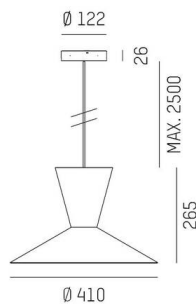

WIZARD

114-0111000667500

WIZARD M PDI HÄNGELEUCHTE aus Aluminium, ähnlich RAL 9016, Schirm aus Aluminium schwarz gold, Ausstrahlwinkel siehe Leuchtmittel, Lichtaustritt direkt/- indirekt, schwenkbar 5°, Dimmbarkeit: nicht dimmbar, Kabel schwarz, Stoffgeflecht, Adapter/Baldachin schwarz, Pendellänge 2500mm, IP20, exkl.LM,

SKIZZE

TECHNISCHE DETAILS

Leuchtmittel	AGL A60 7W
Anzahl Fassungen	1x
Fassung	E27
Lichtstrom [lm]	siehe Leuchtmittel
Lichtfarbe	siehe Leuchtmittel
CRI	siehe Leuchtmittel
Optik	Schirm aus Aluminium
Dimmbarkeit	nicht dimmbar
Lichtaustritt	direkt/- indirekt
Ausstrahlwinkel	siehe Leuchtmittel
Spannung	220-240V 50/60Hz
Höhe [mm]	265
Pendellänge [mm]	2500
Durchmesser [mm]	410
Schutzart	IP20
Schutzklasse	Schutzklasse I
Material	Aluminium
RAL	9016
Farbe Glas/Schirm	schwarz gold
Farbe Adapter/Baldachin	schwarz
Kabel	schwarz, Stoffgeflecht
Nettogewicht [kg]	1,14
EAN-Nummer	9010506732849

Energie Label

Die Werte sind Bemessungswerte. Leistung und Lichtstrom unterliegen initial einer Toleranz von +/- 10%.
Toleranz der Farbtemperatur: +/- 150 K. Die Werte gelten, wenn nicht anders angegeben, für eine Umgebungstemperatur von 25°C.