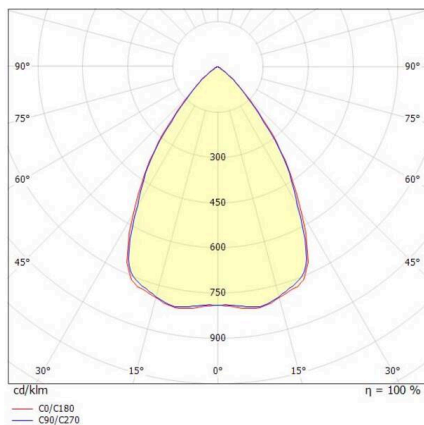

TUNE

157-011104011444a

TUNE S PC BWS HALLENREFLEKTORLEUCHTE aus Aluminium, grau, ähnlich RAL 9006, hochwertige Kunststofflinse Accessoire: Ballwurfgitter, Ausstrahlwinkel 75°, Lichtaustritt direkt, UGR <25, mit Betriebsgerät, max. 2200mA, Dimmbarkeit: schaltbar, 1-10V, IP66,

SKIZZE

TECHNISCHE DETAILS

Leuchtmittel	LED
Systemleistung [W]	98
Lichtstrom [lm]	14260
Strom sekundärseitig [mA]	2200
Lichtfarbe	4000K
CRI	>80
UGR	<25
Optik	hochwertige Kunststofflinse
Betriebsgerät	mit Betriebsgerät
Dimmbarkeit	schaltbar, 1-10V
Lichtaustritt	direkt
Ausstrahlwinkel	75°
Spannung	220-240V 50/60Hz
Länge [mm]	280
Höhe [mm]	176
Durchmesser [mm]	280
Schutzart	IP66
Schutzklasse	Schutzklasse I
Stoßfestigkeit	IK10
Material	Aluminium
Farbe Leuchte	grau
RAL	9006
Lebensdauer [h]	L80 B10 70 000
Umgebungstemperatur	-30° bis +50°
Energieeffizienzklasse	D
Anzahl Leuchten B16A	7
IFS	True
Nettogewicht [kg]	1,94
EAN-Nummer	9010506734959

LICHTVERTEILUNGSKURVE

Energie Label

Die Werte sind Bemessungswerte. Leistung und Lichtstrom unterliegen initial einer Toleranz von +/- 10%. Toleranz der Farbtemperatur: +/- 150 K. Die Werte gelten, wenn nicht anders angegeben, für eine Umgebungstemperatur von 25°C.