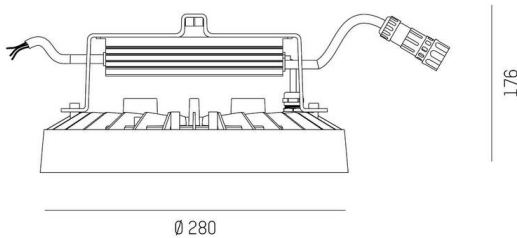

TUNE

157-011104011444a

TUNE S PC BWS HALLENREFLEKTORLEUCHTE aus Aluminium, grau, ähnlich RAL 9006, hochwertige Kunststofflinse Accessoire: Ballwurfgitter, Ausstrahlwinkel 75°, Lichtaustritt direkt, UGR <25, mit Betriebsgerät, max. 2200mA, Dimmbarkeit: schaltbar, 1-10V, IP66,

SKIZZE

TECHNISCHE DETAILS

Leuchtmittel	LED
Systemleistung [W]	98
Lichtstrom [lm]	14260
Strom sekundärseitig [mA]	2200
Lichtfarbe	4000K
CRI	>80
UGR	<25
Optik	hochwertige Kunststofflinse
Betriebsgerät	mit Betriebsgerät
Dimmbarkeit	schaltbar, 1-10V
Lichtaustritt	direkt
Ausstrahlwinkel	75°
Spannung	220-240V 50/60Hz
Länge [mm]	280
Höhe [mm]	176
Durchmesser [mm]	280
Schutzart	IP66
Schutzklasse	Schutzklasse I
Stoßfestigkeit	IK10
Material	Aluminium
Farbe Leuchte	grau
RAL	9006
Lebensdauer [h]	L80 B10 70 000
Umgebungstemperatur	-30° bis +50°
Energieeffizienzklasse	D
Anzahl Leuchten B16A	7
IFS	True
Nettogewicht [kg]	1,94
EAN-Nummer	9010506734959