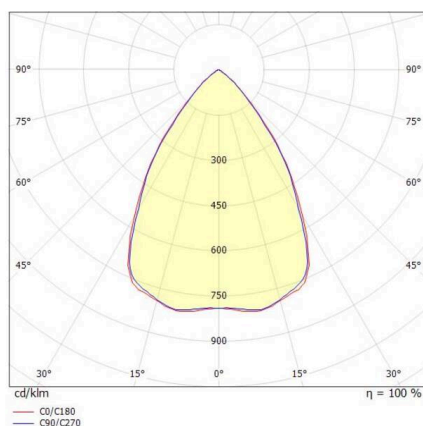

TUNE

157-011104011444a

TUNE S PC BWS HALLENREFLEKTORLEUCHTE aus Aluminium, grau, ähnlich RAL 9006, hochwertige Kunststofflinse Accessoire: Ballwurfgitter, Ausstrahlwinkel 75°, Lichtaustritt direkt, UGR <25, mit Betriebsgerät, max. 2200mA, Dimmbarkeit: schaltbar, 1-10V, IP66,

SKIZZE

TECHNISCHE DETAILS

Leuchtmittel	LED
Systemleistung [W]	98
Lichtstrom [lm]	14260
Strom sekundärseitig [mA]	2200
Lichtfarbe	4000K
CRI	>80
UGR	<25
Optik	hochwertige Kunststofflinse
Betriebsgerät	mit Betriebsgerät
Dimmbarkeit	schaltbar, 1-10V
Lichtaustritt	direkt
Ausstrahlwinkel	75°
Spannung	220-240V 50/60Hz
Länge [mm]	280
Höhe [mm]	176
Durchmesser [mm]	280
Schutzart	IP66
Schutzklasse	Schutzklasse I
Stoßfestigkeit	IK10
Material	Aluminium
Farbe Leuchte	grau
RAL	9006
Lebensdauer [h]	L80 B10 70 000
Umgebungstemperatur	-30° bis +50°
Energieeffizienzklasse	D
Anzahl Leuchten B16A	7
IFS	True
Nettogewicht [kg]	1,94
EAN-Nummer	9010506734959

LICHTVERTEILUNGSKURVE

Energie Label

Die Werte sind Bemessungswerte. Leistung und Lichtstrom unterliegen initial einer Toleranz von +/- 10%. Toleranz der Farbtemperatur: +/- 150 K. Die Werte gelten, wenn nicht anders angegeben, für eine Umgebungstemperatur von 25°C.