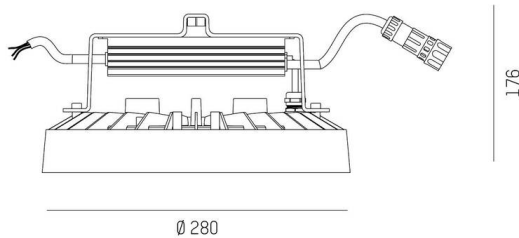

TUNE

157-011104011444a

TUNE S PC BWS HALLENREFLEKTORLEUCHTE aus Aluminium, grau, ähnlich RAL 9006, hochwertige Kunststofflinse Accessoire: Ballwurfgitter, Ausstrahlwinkel 75°, Lichtaustritt direkt, UGR <25, mit Betriebsgerät, max. 2200mA, Dimmbarkeit: schaltbar, 1-10V, IP66,

SKIZZE

TECHNISCHE DETAILS

Leuchtmittel	LED
Systemleistung [W]	98
Lichtstrom [lm]	14260
Strom sekundärseitig [mA]	2200
Lichtfarbe	4000K
CRI	>80
UGR	<25
Optik	hochwertige Kunststofflinse
Betriebsgerät	mit Betriebsgerät
Dimmbarkeit	schaltbar, 1-10V
Lichtaustritt	direkt
Ausstrahlwinkel	75°
Spannung	220-240V 50/60Hz
Länge [mm]	280
Höhe [mm]	176
Durchmesser [mm]	280
Schutzart	IP66
Schutzklasse	Schutzklasse I
Stoßfestigkeit	IK10
Material	Aluminium
Farbe Leuchte	grau
RAL	9006
Lebensdauer [h]	L80 B10 70 000
Umgebungstemperatur	-30° bis +50°
Energieeffizienzklasse	D
Anzahl Leuchten B16A	7
IFS	True
Nettogewicht [kg]	1,94
EAN-Nummer	9010506734959