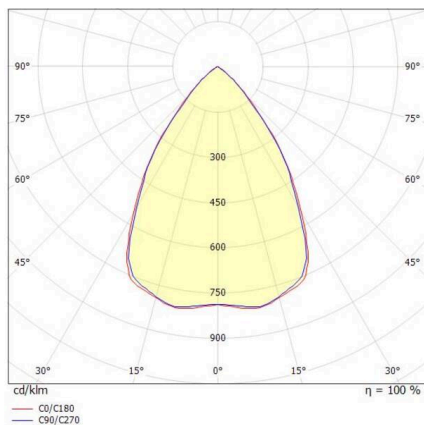

TUNE

157-011103011444a

TUNE S PC BWS HALLENREFLEKTORLEUCHTE aus Aluminium, grau, ähnlich RAL 9006, hochwertige Kunststofflinse Accessoire: Ballwurfgitter, Ausstrahlwinkel 75°, Lichtaustritt direkt, UGR <25, mit Betriebsgerät, max. 2600mA, Dimmbarkeit: schaltbar, 1-10V, IP66,

SKIZZE

TECHNISCHE DETAILS

Leuchtmittel	LED
Systemleistung [W]	116
Lichtstrom [lm]	16400
Strom sekundärseitig [mA]	2600
Lichtfarbe	4000K
CRI	>80
UGR	<25
Optik	hochwertige Kunststofflinse
Betriebsgerät	mit Betriebsgerät
Dimmbarkeit	schaltbar, 1-10V
Lichtaustritt	direkt
Ausstrahlwinkel	75°
Spannung	220-240V 50/60Hz
Länge [mm]	280
Höhe [mm]	176
Durchmesser [mm]	280
Schutzart	IP66
Schutzklasse	Schutzklasse I
Stoßfestigkeit	IK10
Material	Aluminium
Farbe Leuchte	grau
RAL	9006
Lebensdauer [h]	L80 B10 70 000
Umgebungstemperatur	-30° bis +45°
Energieeffizienzklasse	D
Anzahl Leuchten B16A	7
IFS	True
Nettogewicht [kg]	1,94
EAN-Nummer	9010506734942

LICHTVERTEILUNGSKURVE

Energie Label

Die Werte sind Bemessungswerte. Leistung und Lichtstrom unterliegen initial einer Toleranz von +/- 10%. Toleranz der Farbtemperatur: +/- 150 K. Die Werte gelten, wenn nicht anders angegeben, für eine Umgebungstemperatur von 25°C.