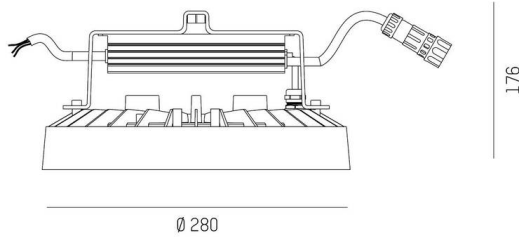

TUNE

157-011103011444a

TUNE S PC BWS HALLENREFLEKTORLEUCHTE aus Aluminium, grau, ähnlich RAL 9006, hochwertige Kunststofflinse Accessoire: Ballwurfgitter, Ausstrahlwinkel 75°, Lichtaustritt direkt, UGR <25, mit Betriebsgerät, max. 2600mA, Dimmbarkeit: schaltbar, 1-10V, IP66,

SKIZZE

TECHNISCHE DETAILS

Leuchtmittel	LED
Systemleistung [W]	116
Lichtstrom [lm]	16400
Strom sekundärseitig [mA]	2600
Lichtfarbe	4000K
CRI	>80
UGR	<25
Optik	hochwertige Kunststofflinse
Betriebsgerät	mit Betriebsgerät
Dimmbarkeit	schaltbar, 1-10V
Lichtaustritt	direkt
Ausstrahlwinkel	75°
Spannung	220-240V 50/60Hz
Länge [mm]	280
Höhe [mm]	176
Durchmesser [mm]	280
Schutzart	IP66
Schutzklasse	Schutzklasse I
Stoßfestigkeit	IK10
Material	Aluminium
Farbe Leuchte	grau
RAL	9006
Lebensdauer [h]	L80 B10 70 000
Umgebungstemperatur	-30° bis +45°
Energieeffizienzklasse	D
Anzahl Leuchten B16A	7
IFS	True
Nettogewicht [kg]	1,94
EAN-Nummer	9010506734942