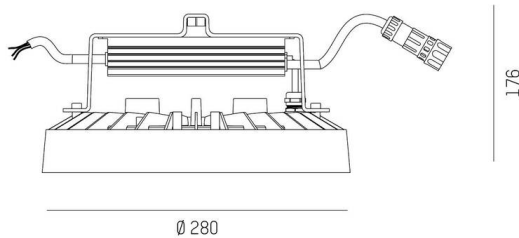

TUNE

157-011102011444a

TUNE S PC BWS HALLENREFLEKTORLEUCHTE aus Aluminium, grau, ähnlich RAL 9006, hochwertige Kunststofflinse Accessoire: Ballwurfgitter, Ausstrahlwinkel 75°, Lichtaustritt direkt, UGR <25, mit Betriebsgerät, max. 3000mA, Dimmbarkeit: schaltbar, 1-10V, IP66,

SKIZZE

TECHNISCHE DETAILS

Leuchtmittel	LED
Systemleistung [W]	133
Lichtstrom [lm]	18480
Strom sekundärseitig [mA]	3000
Lichtfarbe	4000K
CRI	>80
UGR	<25
Optik	hochwertige Kunststofflinse
Betriebsgerät	mit Betriebsgerät
Dimmbarkeit	schaltbar, 1-10V
Lichtaustritt	direkt
Ausstrahlwinkel	75°
Spannung	220-240V 50/60Hz
Länge [mm]	280
Höhe [mm]	176
Durchmesser [mm]	280
Schutzart	IP66
Schutzklasse	Schutzklasse I
Stoßfestigkeit	IK10
Material	Aluminium
Farbe Leuchte	grau
RAL	9006
Lebensdauer [h]	L80 B10 70 000
Umgebungstemperatur	-30° bis +45°
Energieeffizienzklasse	D
Anzahl Leuchten B16A	7
IFS	True
Nettogewicht [kg]	1,94
EAN-Nummer	9010506734935