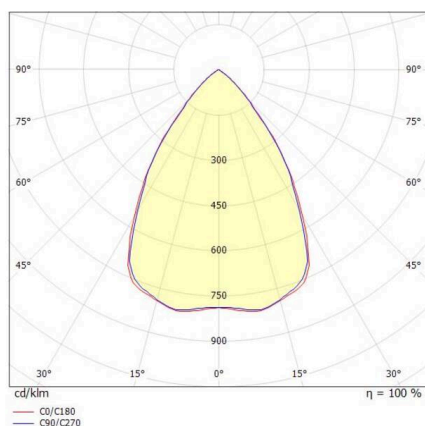

TUNE

157-011102011444a

TUNE S PC BWS HALLENREFLEKTORLEUCHTE aus Aluminium, grau, ähnlich RAL 9006, hochwertige Kunststofflinse Accessoire: Ballwurfgitter, Ausstrahlwinkel 75°, Lichtaustritt direkt, UGR <25, mit Betriebsgerät, max. 3000mA, Dimmbarkeit: schaltbar, 1-10V, IP66,

SKIZZE

TECHNISCHE DETAILS

Leuchtmittel	LED
Systemleistung [W]	133
Lichtstrom [lm]	18480
Strom sekundärseitig [mA]	3000
Lichtfarbe	4000K
CRI	>80
UGR	<25
Optik	hochwertige Kunststofflinse
Betriebsgerät	mit Betriebsgerät
Dimmbarkeit	schaltbar, 1-10V
Lichtaustritt	direkt
Ausstrahlwinkel	75°
Spannung	220-240V 50/60Hz
Länge [mm]	280
Höhe [mm]	176
Durchmesser [mm]	280
Schutzart	IP66
Schutzklasse	Schutzklasse I
Stoßfestigkeit	IK10
Material	Aluminium
Farbe Leuchte	grau
RAL	9006
Lebensdauer [h]	L80 B10 70 000
Umgebungstemperatur	-30° bis +45°
Energieeffizienzklasse	D
Anzahl Leuchten B16A	7
IFS	True
Nettogewicht [kg]	1,94
EAN-Nummer	9010506734935

LICHTVERTEILUNGSKURVE

Energie Label

Die Werte sind Bemessungswerte. Leistung und Lichtstrom unterliegen initial einer Toleranz von +/- 10%. Toleranz der Farbtemperatur: +/- 150 K. Die Werte gelten, wenn nicht anders angegeben, für eine Umgebungstemperatur von 25°C.