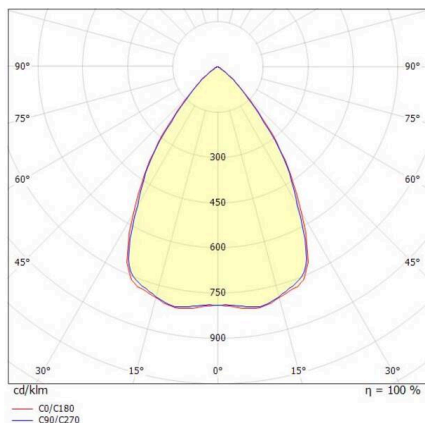

TUNE

157-011004011444a

TUNE S PC HALLENREFLEKTORLEUCHTE aus Aluminium, grau, ähnlich RAL 9006, hochwertige Kunststofflinse Accessoire: PC, Ausstrahlwinkel 75°, Lichtaustritt direkt, UGR <25, mit Betriebsgerät, max. 2200mA, Dimmbarkeit: schaltbar, 1-10V, IP66,

SKIZZE

TECHNISCHE DETAILS

Leuchtmittel	LED
Systemleistung [W]	98
Lichtstrom [lm]	14260
Strom sekundärseitig [mA]	2200
Lichtfarbe	4000K
CRI	>80
UGR	<25
Optik	hochwertige Kunststofflinse
Betriebsgerät	mit Betriebsgerät
Dimmbarkeit	schaltbar, 1-10V
Lichtaustritt	direkt
Austrahlwinkel	75°
Spannung	220-240V 50/60Hz
Länge [mm]	280
Höhe [mm]	176
Durchmesser [mm]	280
Schutzart	IP66
Schutzklasse	Schutzklasse I
Stoßfestigkeit	IK10
Material	Aluminium
Farbe Leuchte	grau
RAL	9006
Lebensdauer [h]	L80 B10 70 000
Umgebungstemperatur	-30° bis +50°
Energieeffizienzklasse	D
Anzahl Leuchten B16A	7
IFS	True
Nettogewicht [kg]	1,81
EAN-Nummer	9010506734898

LICHTVERTEILUNGSKURVE

Energie Label

Die Werte sind Bemessungswerte. Leistung und Lichtstrom unterliegen initial einer Toleranz von +/- 10%. Toleranz der Farbtemperatur: +/- 150 K. Die Werte gelten, wenn nicht anders angegeben, für eine Umgebungstemperatur von 25°C.