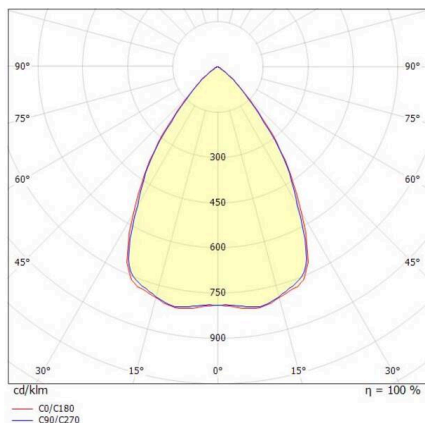

TUNE

157-011004011444a

TUNE S PC HALLENREFLEKTORLEUCHTE aus Aluminium, grau, ähnlich RAL 9006, hochwertige Kunststofflinse Accessoire: PC, Ausstrahlwinkel 75°, Lichtaustritt direkt, UGR <25, mit Betriebsgerät, max. 2200mA, Dimmbarkeit: schaltbar, 1-10V, IP66,

SKIZZE

TECHNISCHE DETAILS

Leuchtmittel	LED
Systemleistung [W]	98
Lichtstrom [lm]	14260
Strom sekundärseitig [mA]	2200
Lichtfarbe	4000K
CRI	>80
UGR	<25
Optik	hochwertige Kunststofflinse
Betriebsgerät	mit Betriebsgerät
Dimmbarkeit	schaltbar, 1-10V
Lichtaustritt	direkt
Ausstrahlwinkel	75°
Spannung	220-240V 50/60Hz
Länge [mm]	280
Höhe [mm]	176
Durchmesser [mm]	280
Schutzart	IP66
Schutzklasse	Schutzklasse I
Stoßfestigkeit	IK10
Material	Aluminium
Farbe Leuchte	grau
RAL	9006
Lebensdauer [h]	L80 B10 70 000
Umgebungstemperatur	-30° bis +50°
Energieeffizienzklasse	D
Anzahl Leuchten B16A	7
IFS	True
Nettogewicht [kg]	1,81
EAN-Nummer	9010506734898

LICHTVERTEILUNGSKURVE

Energie Label

Die Werte sind Bemessungswerte. Leistung und Lichtstrom unterliegen initial einer Toleranz von +/- 10%. Toleranz der Farbtemperatur: +/- 150 K. Die Werte gelten, wenn nicht anders angegeben, für eine Umgebungstemperatur von 25°C.