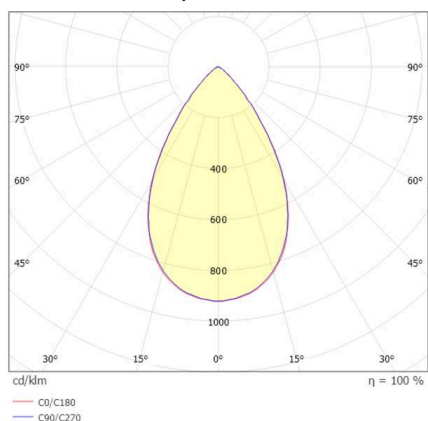

**VARIDO 2**

**149-00101021304c**

VARIDO 2 BASIC TRACK SPOT POUR RAIL AVEC ADAPTATEUR 3 PHASES en tôle d'acier, gris, RAL 9004, Lentille optique avec réflecteur métallisé sous vide en plastique angle de rayonnement 66°, émission direct, UGR <19, rotatif sur 350°, avec driver, max. 850mA, gradation: Casambi, adaptateur/patère gris, IP20

**ILLUSTRATION**

**DONNÉES TECHNIQUES**

Ampoule	LED
Puissance système [W]	32
Flux lumineux [lm]	4165
Courant secondaire [mA]	850
Température de couleur	2700K
CRI	>80
UGR	<19
Cache (Diffuseur)	lentille optique avec réflecteur métallisé sous vide en plastique avec driver
Driver	Casambi
Gradation	direct
Émission de lumière	66°
Angle de rayonnement	220-240V 50/60Hz
Tension	
Longueur [mm]	844
Largeur [mm]	54
Hauteur [mm]	24
Type de protection	IP20
Classe de protection	classe de protection II
Matériau	tôle d'acier
Couleur du luminaire	gris
RAL	9004
Couleur adaptateur/patère	gris
Durée de vie [h]	L80 B10 50 000
Classe d'efficacité énergétique	C
Nombre de luminaires sur B16A	50
Poids net [kg]	1,50
EAN numéro	9010870827288

**COURBE PHOTOMÉTRIQUE**

Label énergie

Les valeurs indiquées sont des valeurs assignées. La puissance et le flux lumineux sous soumis à une tolérance d'environ 10 %. Tolérance de la température de couleur: +/- 150 K. Sauf indication contraire, les valeurs s'appliquent à une température ambiante de 25 °C.