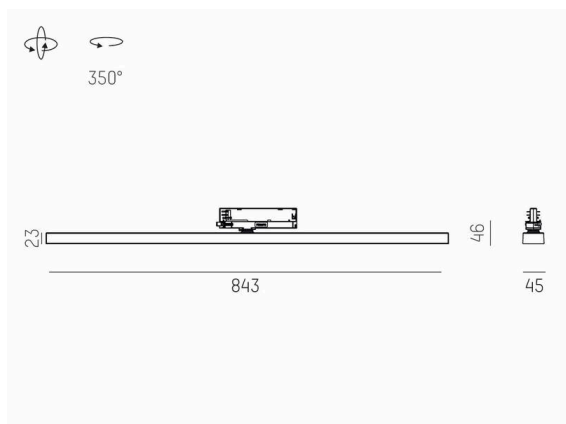

**VARIDO 2**

**149-00101021304c**

VARIDO 2 BASIC TRACK SPOT POUR RAIL AVEC ADAPTATEUR 3 PHASES en tôle d'acier, gris, RAL 9004, Lentille optique avec réflecteur métallisé sous vide en plastique angle de rayonnement 66°, émission direct, UGR <19, rotatif sur 350°, avec driver, max. 850mA, gradation: Casambi, adaptateur/patère gris, IP20

**ILLUSTRATION**

**DONNÉES TECHNIQUES**

Ampoule	LED
Puissance système [W]	32
Flux lumineux [lm]	4165
Courant secondaire [mA]	850
Température de couleur	2700K
CRI	>80
UGR	<19
Cache (Diffuseur)	lentille optique avec réflecteur métallisé sous vide en plastique avec driver
Driver	Casambi
Gradation	direct
Émission de lumière	66°
Angle de rayonnement	220-240V 50/60Hz
Tension	
Longueur [mm]	844
Largeur [mm]	54
Hauteur [mm]	24
Type de protection	IP20
Classe de protection	classe de protection II
Matériau	tôle d'acier
Couleur du luminaire	gris
RAL	9004
Couleur adaptateur/patère	gris
Durée de vie [h]	L80 B10 50 000
Classe d'efficacité énergétique	C
Nombre de luminaires sur B16A	50
Poids net [kg]	1,50
EAN numéro	9010870827288

**COURBE PHOTOMÉTRIQUE**

Label énergie

Les valeurs indiquées sont des valeurs assignées. La puissance et le flux lumineux sous soumis à une tolérance d'environ 10 %. Tolérance de la température de couleur: +/- 150 K. Sauf indication contraire, les valeurs s'appliquent à une température ambiante de 25 °C.