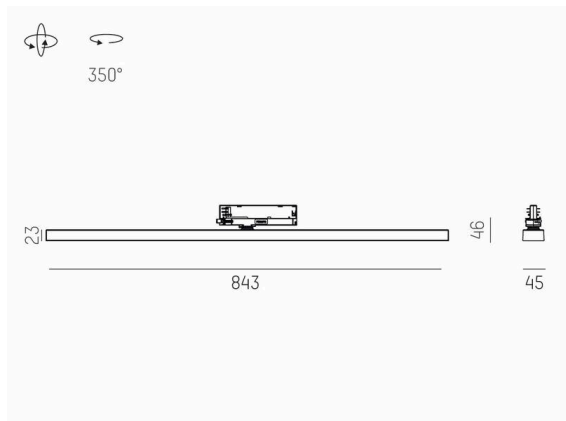

VARIDO 2

149-00101021304c

VARIDO 2 BASIC TRACK SCHIENENSTRAHLER MIT 3-PH ADAPTER aus Stahlblech, grau, ähnlich RAL 9004, Linsenoptik mit vakuumbedampftem Reflektor aus Kunststoff Ausstrahlwinkel 66°, Lichtaustritt direkt, UGR <19, drehbar 350°, mit Betriebsgerät, max. 850mA, Dimmbarkeit: Casambi, Adapter/Baldachin grau, IP20,

SKIZZE

TECHNISCHE DETAILS

Leuchtmittel	LED
Systemleistung [W]	32
Lichtstrom [lm]	4165
Strom sekundärseitig [mA]	850
Lichtfarbe	2700K
CRI	>80
UGR	<19
Optik	Linsenoptik mit vakuumbedampftem Reflektor aus Kunststoff mit Betriebsgerät
Betriebsgerät	Casambi
Dimmbarkeit	direkt
Lichtaustritt	66°
Austrahlwinkel	220-240V 50/60Hz
Spannung	
Länge [mm]	844
Breite [mm]	54
Höhe [mm]	24
Schutzart	IP20
Schutzklasse	Schutzklasse II
Material	Stahlblech
Farbe Leuchte	grau
RAL	9004
Farbe Adapter/Baldachin	grau
Lebensdauer [h]	L80 B10 50 000
Energieeffizienzklasse	C
Anzahl Leuchten B16A	50
Nettogewicht [kg]	1,50
EAN-Nummer	9010870827288

LICHTVERTEILUNGSKURVE

Energie Label

Die Werte sind Bemessungswerte. Leistung und Lichtstrom unterliegen initial einer Toleranz von +/- 10%. Toleranz der Farbtemperatur: +/- 150 K. Die Werte gelten, wenn nicht anders angegeben, für eine Umgebungstemperatur von 25°C.