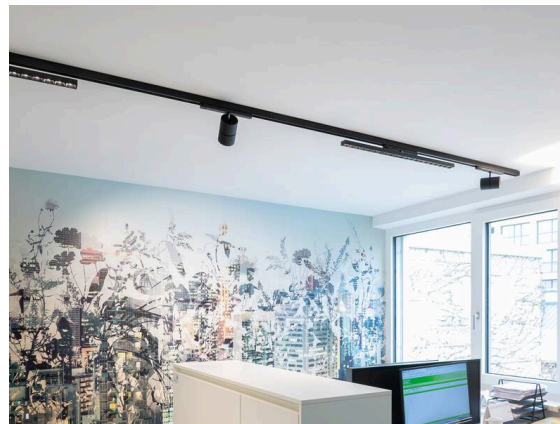

VARIDO 2

149-00101021304c

VARIDO 2 BASIC TRACK SCHIENENSTRAHLER MIT 3-PH ADAPTER aus Stahlblech, grau, ähnlich RAL 9004, Linsenoptik mit vakuumbedampftem Reflektor aus Kunststoff Ausstrahlwinkel 66°, Lichtaustritt direkt, UGR <19, drehbar 350°, mit Betriebsgerät, max. 850mA, Dimmbarkeit: Casambi, Adapter/Baldachin grau, IP20,

SKIZZE

TECHNISCHE DETAILS

Leuchtmittel	LED
Systemleistung [W]	32
Lichtstrom [lm]	4165
Strom sekundärseitig [mA]	850
Lichtfarbe	2700K
CRI	>80
UGR	<19
Optik	Linsenoptik mit vakuumbedampftem Reflektor aus Kunststoff mit Betriebsgerät
Betriebsgerät	Casambi
Dimmbarkeit	direkt
Lichtaustritt	66°
Austrahlwinkel	220-240V 50/60Hz
Spannung	
Länge [mm]	844
Breite [mm]	54
Höhe [mm]	24
Schutzart	IP20
Schutzklasse	Schutzklasse II
Material	Stahlblech
Farbe Leuchte	grau
RAL	9004
Farbe Adapter/Baldachin	grau
Lebensdauer [h]	L80 B10 50 000
Energieeffizienzklasse	C
Anzahl Leuchten B16A	50
Nettogewicht [kg]	1,50
EAN-Nummer	9010870827288