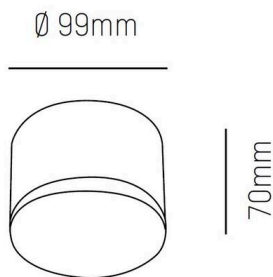

ARIK

222-00334

ARIK SHORT SD DECKENAUFBAULEUCHE schwarz, ähnlich RAL 9005, Abdeckung aus Acrylglas Ausstrahlwinkel 110°, mit Betriebsgerät, max. 500mA, Dimmbarkeit: Phasenabschnitt, IP20,

TECHNISCHE DETAILS

Leuchtmittel	LED
Systemleistung [W]	11
Lichtstrom [lm]	720/745
Strom sekundärseitig [mA]	500
Lichtfarbe	2700/3000K
CRI	>90
Optik	Abdeckung aus Acrylglas
Betriebsgerät	mit Betriebsgerät
Dimmbarkeit	Phasenabschnitt
Ausstrahlwinkel	110°
Spannung	220-240V 50/60Hz
Höhe [mm]	70
Durchmesser [mm]	100
Schutzart	IP20
Schutzklasse	Schutzklasse I
Stoßfestigkeit	IK02
Farbe Leuchte	schwarz
RAL	9005
Energieeffizienzklasse	F
Anzahl Leuchten B16A	200
Nettogewicht [kg]	0,50
EAN-Nummer	9010979414969

SKIZZE

Energie Label

LICHTVERTEILUNGSKURVE

Die Werte sind Bemessungswerte. Leistung und Lichtstrom unterliegen initial einer Toleranz von +/- 10%. Toleranz der Farbtemperatur: +/- 150 K. Die Werte gelten, wenn nicht anders angegeben, für eine Umgebungstemperatur von 25°C.