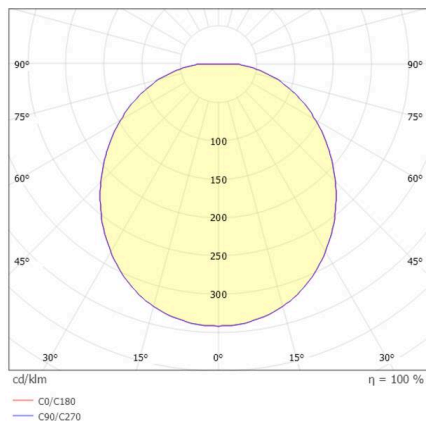

ARIK

222-00334

ARIK SHORT SD DECKENAUFBAULEUCHE schwarz, ähnlich RAL 9005, Abdeckung aus Acrylglas Ausstrahlwinkel 110°, mit Betriebsgerät, max. 500mA, Dimmbarkeit: Phasenabschnitt, IP20,

TECHNISCHE DETAILS

Leuchtmittel	LED
Systemleistung [W]	11
Lichtstrom [lm]	720/745
Strom sekundärseitig [mA]	500
Lichtfarbe	2700/3000K
CRI	>90
Optik	Abdeckung aus Acrylglas
Betriebsgerät	mit Betriebsgerät
Dimmbarkeit	Phasenabschnitt
Ausstrahlwinkel	110°
Spannung	220-240V 50/60Hz
Höhe [mm]	70
Durchmesser [mm]	100
Schutzart	IP20
Schutzklasse	Schutzklasse I
Stoßfestigkeit	IK02
Farbe Leuchte	schwarz
RAL	9005
Energieeffizienzklasse	F
Anzahl Leuchten B16A	200
Nettogewicht [kg]	0,50
EAN-Nummer	9010979414969

SKIZZE

Energie Label

LICHTVERTEILUNGSKURVE

Die Werte sind Bemessungswerte. Leistung und Lichtstrom unterliegen initial einer Toleranz von +/- 10%. Toleranz der Farbtemperatur: +/- 150 K. Die Werte gelten, wenn nicht anders angegeben, für eine Umgebungstemperatur von 25°C.