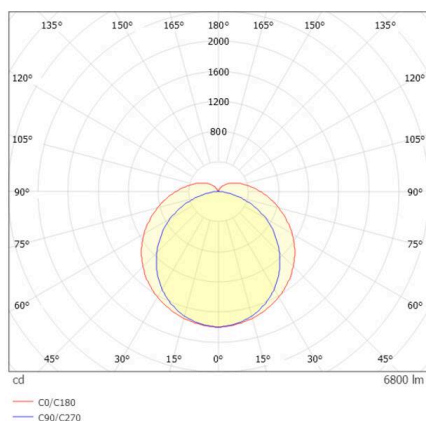

MOLTO OEM 175

175-2175068231441

30NE FEUCHTRAUMWANNENLEUCHTE aus glasfaserverstärktem Polyester, grau, ähnlich RAL 7035, Polycarbonat Abdeckung Lichtaustritt direkt, UGR <25, mit Betriebsgerät, Dimmbarkeit: on/off Multilumen, IP66, Lumenwerte einstellbar mittels DIP-SWITCH Konverter,

LICHTVERTEILUNGSKURVE

TECHNISCHE DETAILS

Leuchtmittel	LED
Systemleistung [W]	23/29/35/41
Lichtstrom [lm]	4000/5000/5900/6800
Lichtfarbe	4000K
CRI	>80
UGR	<25
Optik	Polycarbonat Abdeckung
Betriebsgerät	mit Betriebsgerät
Dimmbarkeit	on/off Multilumen
Lichtaustritt	direkt
Spannung	220-240V 50/60Hz
Länge [mm]	1577
Breite [mm]	90
Höhe [mm]	95
Schutzart	IP66
Schutzklasse	Schutzklasse I
Stoßfestigkeit	IK08
Material	glasfaserverstärktem Polyester
Farbe Leuchte	grau
RAL	7035
Lebensdauer [h]	L80 B10 100 000
Umgebungstemperatur	-20° bis +35°
Energieeffizienzklasse	D
Anzahl Leuchten B16A	34
IFS	True
Nettogewicht [kg]	0,97
EAN-Nummer	9010979334984

Energie Label

Die Werte sind Bemessungswerte. Leistung und Lichtstrom unterliegen initial einer Toleranz von +/- 10%. Toleranz der Farbtemperatur: +/- 150 K. Die Werte gelten, wenn nicht anders angegeben, für eine Umgebungstemperatur von 25°C.