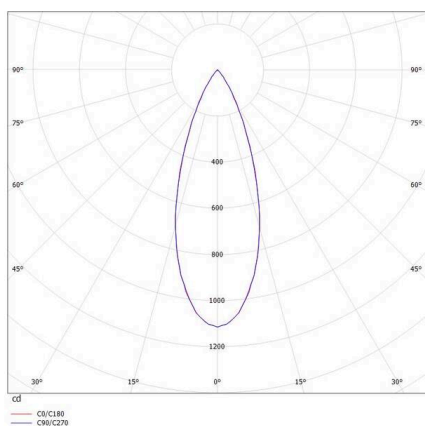

DARK NIGHT

579-004060829060

DARK NIGHT LENS 3 SD DECKENAUFBAULEUCHTE aus Aluminium, schwarz, ähnlich RAL 9005, Dekor weiß, hocheffizienter, vakuumbedampfter Reflektor aus Aluminium Ausstrahlwinkel 36°, Lichtaustritt direkt, UGR <16, mit Betriebsgerät, max. 700mA, Dimmbarkeit: nicht dimmbar, IP20,

SKIZZE

TECHNISCHE DETAILS

Leuchtmittel	LED
Systemleistung [W]	7
Lichtstrom [lm]	490
Strom sekundärseitig [mA]	700
Lichtfarbe	3000K
CRI	>90
UGR	<16
Optik	vakuumbedampfter Reflektor aus Aluminium
Betriebsgerät	mit Betriebsgerät
Dimmbarkeit	nicht dimmbar
Lichtaustritt	direkt
Ausstrahlwinkel	36°
Spannung	220-240V 50/60Hz
Länge [mm]	111
Breite [mm]	40
Höhe [mm]	95
Schutzart	IP20
Schutzklasse	Schutzklasse I
Stoßfestigkeit	IK06
Material	Aluminium
Farbe Leuchte	schwarz
RAL	9005
Farbe Dekor	weiß
Lebensdauer [h]	L80 B10 50 000
Energieeffizienzklasse	F
Anzahl Leuchten B16A	27
Nettogewicht [kg]	0,59
EAN-Nummer	9010506247787

LICHTVERTEILUNGSKURVE

Energie Label

Die Werte sind Bemessungswerte. Leistung und Lichtstrom unterliegen initial einer Toleranz von +/- 10%. Toleranz der Farbtemperatur: +/- 150 K. Die Werte gelten, wenn nicht anders angegeben, für eine Umgebungstemperatur von 25°C.