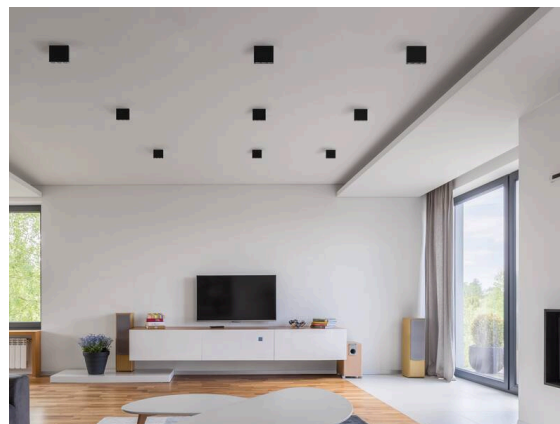

DARK NIGHT

579-004060829050

DARK NIGHT LENS 3 SD DECKENAUFBAULEUCHTE aus Aluminium, weiß, ähnlich RAL 9016, Dekor weiß, hocheffizienter, vakuumbedampfter Reflektor aus Aluminium Ausstrahlwinkel 36°, Lichtaustritt direkt, UGR <16, mit Betriebsgerät, max. 700mA, Dimmbarkeit: nicht dimmbar, IP20,

SKIZZE

TECHNISCHE DETAILS

Leuchtmittel	LED
Systemleistung [W]	7
Lichtstrom [lm]	490
Strom sekundärseitig [mA]	700
Lichtfarbe	3000K
CRI	>90
UGR	<16
Optik	vakuumbedampfter Reflektor aus Aluminium
Betriebsgerät	mit Betriebsgerät
Dimmbarkeit	nicht dimmbar
Lichtaustritt	direkt
Austrahlwinkel	36°
Spannung	220-240V 50/60Hz
Länge [mm]	111
Breite [mm]	40
Höhe [mm]	95
Schutzart	IP20
Schutzklasse	Schutzklasse I
Stoßfestigkeit	IK06
Material	Aluminium
Farbe Leuchte	weiß
RAL	9016
Farbe Dekor	weiß
Lebensdauer [h]	L80 B10 50 000
Energieeffizienzklasse	F
Anzahl Leuchten B16A	27
Nettogewicht [kg]	0,59
EAN-Nummer	9010506247770