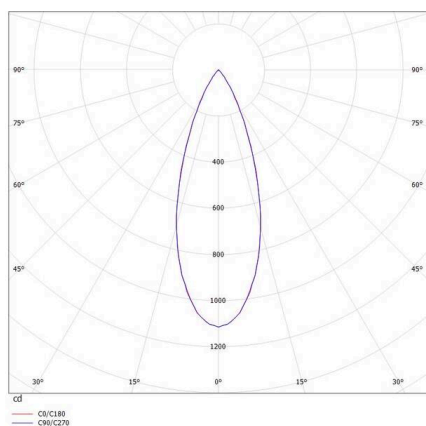

DARK NIGHT

579-004060829050

DARK NIGHT LENS 3 SD DECKENAUFBAULEUCHTE aus Aluminium, weiß, ähnlich RAL 9016, Dekor weiß, hocheffizienter, vakuumbedampfter Reflektor aus Aluminium Ausstrahlwinkel 36°, Lichtaustritt direkt, UGR <16, mit Betriebsgerät, max. 700mA, Dimmbarkeit: nicht dimmbar, IP20,

SKIZZE

TECHNISCHE DETAILS

Leuchtmittel	LED
Systemleistung [W]	7
Lichtstrom [lm]	490
Strom sekundärseitig [mA]	700
Lichtfarbe	3000K
CRI	>90
UGR	<16
Optik	vakuumbedampfter Reflektor aus Aluminium
Betriebsgerät	mit Betriebsgerät
Dimmbarkeit	nicht dimmbar
Lichtaustritt	direkt
Austrahlwinkel	36°
Spannung	220-240V 50/60Hz
Länge [mm]	111
Breite [mm]	40
Höhe [mm]	95
Schutzart	IP20
Schutzklasse	Schutzklasse I
Stoßfestigkeit	IK06
Material	Aluminium
Farbe Leuchte	weiß
RAL	9016
Farbe Dekor	weiß
Lebensdauer [h]	L80 B10 50 000
Energieeffizienzklasse	F
Anzahl Leuchten B16A	27
Nettogewicht [kg]	0,59
EAN-Nummer	9010506247770

LICHTVERTEILUNGSKURVE

Energie Label

Die Werte sind Bemessungswerte. Leistung und Lichtstrom unterliegen initial einer Toleranz von +/- 10%. Toleranz der Farbtemperatur: +/- 150 K. Die Werte gelten, wenn nicht anders angegeben, für eine Umgebungstemperatur von 25°C.