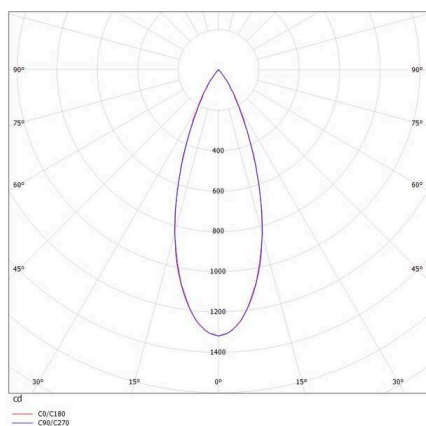

**DARK NIGHT**

**579-004060824060**

DARK NIGHT LENS 3 SD DECKENAUFBAULEUCHE aus Aluminium, schwarz, ähnlich RAL 9005, Dekor weiß, hocheffizienter, vakuumbedampfter Reflektor aus Aluminium Ausstrahlwinkel 36°, Lichtaustritt direkt, UGR <16, mit Betriebsgerät, max. 700mA, Dimmbarkeit: nicht dimmbar, IP20,

**SKIZZE**

**TECHNISCHE DETAILS**

Leuchtmittel	LED
Systemleistung [W]	7
Lichtstrom [lm]	580
Strom sekundärseitig [mA]	700
Lichtfarbe	4000K
CRI	>90
UGR	<16
Optik	vakuumbedampfter Reflektor aus Aluminium
Betriebsgerät	mit Betriebsgerät
Dimmbarkeit	nicht dimmbar
Lichtaustritt	direkt
Ausstrahlwinkel	36°
Spannung	220-240V 50/60Hz
Länge [mm]	111
Breite [mm]	40
Höhe [mm]	95
Schutzart	IP20
Schutzklasse	Schutzklasse I
Stoßfestigkeit	IK06
Material	Aluminium
Farbe Leuchte	schwarz
RAL	9005
Farbe Dekor	weiß
Lebensdauer [h]	L80 B10 50 000
Energieeffizienzklasse	F
Anzahl Leuchten B16A	27
Nettogewicht [kg]	0,59
EAN-Nummer	9010506247763

**LICHTVERTEILUNGSKURVE**

Energie Label

Die Werte sind Bemessungswerte. Leistung und Lichtstrom unterliegen initial einer Toleranz von +/- 10%. Toleranz der Farbtemperatur: +/- 150 K. Die Werte gelten, wenn nicht anders angegeben, für eine Umgebungstemperatur von 25°C.