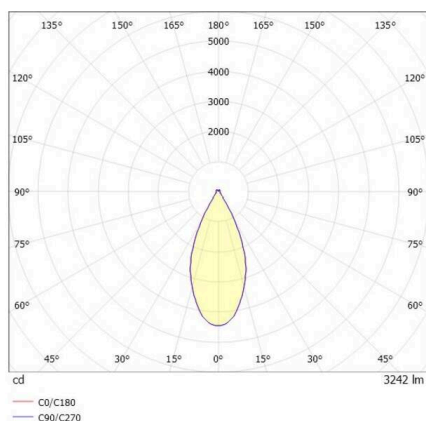

DARK NIGHT

706-01006554905dv1

DARK NIGHT LGP SDI DECKENAUFBAULEUCHE aus Aluminium, weiß, ähnlich RAL 9016, Dekor weiß, hocheffizienter, vakuumbedampfter Reflektor aus Aluminium weiß, Ausstrahlwinkel 40°, Lichtaustritt direkt/- indirekt, UGR <19, mit Betriebsgerät, max. 700mA, Dimmbarkeit: DALI, IP20, getrennt dimmbar,

SKIZZE

TECHNISCHE DETAILS

Leuchtmittel	LED
Systemleistung [W]	40
Lichtstrom [lm]	3500
Strom sekundärseitig [mA]	700
Lichtfarbe	3000K
CRI	PREMIUM>90
UGR	<19
Optik	vakuumbedampfter Reflektor aus Aluminium mit Betriebsgerät
Betriebsgerät	DALI
Dimmbarkeit	direkt/- indirekt
Lichtaustritt	40°
Ausstrahlwinkel	220-240V 50/60Hz
Spannung	
Länge [mm]	162,9
Höhe [mm]	120
Durchmesser [mm]	162
Schutzart	IP20
Schutzklasse	Schutzklasse I
Stoßfestigkeit	IK02
Material	Aluminium
Farbe Leuchte	weiß
RAL	9016
Farbe Glas/Schirm	weiß
Farbe Dekor	weiß
Lebensdauer [h]	L80 B10 50 000
Energieeffizienzklasse	E
Anzahl Leuchten B16A	50
Nettogewicht [kg]	1,20
EAN-Nummer	9010870111387

LICHTVERTEILUNGSKURVE

Energie Label

Die Werte sind Bemessungswerte. Leistung und Lichtstrom unterliegen initial einer Toleranz von +/- 10%. Toleranz der Farbtemperatur: +/- 150 K. Die Werte gelten, wenn nicht anders angegeben, für eine Umgebungstemperatur von 25°C.