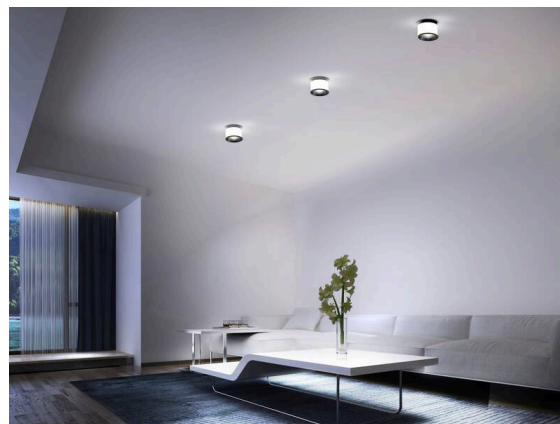

DARK NIGHT

706-01006554905dv1

DARK NIGHT LGP SDI DECKENAUFBAULEUCHE aus Aluminium, weiß, ähnlich RAL 9016, Dekor weiß, hocheffizienter, vakuumbedampfter Reflektor aus Aluminium weiß, Ausstrahlwinkel 40°, Lichtaustritt direkt/- indirekt, UGR <19, mit Betriebsgerät, max. 700mA, Dimmbarkeit: DALI, IP20, getrennt dimmbar,

SKIZZE

TECHNISCHE DETAILS

Leuchtmittel	LED
Systemleistung [W]	40
Lichtstrom [lm]	3500
Strom sekundärseitig [mA]	700
Lichtfarbe	3000K
CRI	PREMIUM>90
UGR	<19
Optik	vakuumbedampfter Reflektor aus Aluminium mit Betriebsgerät
Betriebsgerät	DALI
Dimmbarkeit	direkt/- indirekt
Lichtaustritt	40°
Ausstrahlwinkel	220-240V 50/60Hz
Spannung	
Länge [mm]	162,9
Höhe [mm]	120
Durchmesser [mm]	162
Schutzart	IP20
Schutzklasse	Schutzklasse I
Stoßfestigkeit	IK02
Material	Aluminium
Farbe Leuchte	weiß
RAL	9016
Farbe Glas/Schirm	weiß
Farbe Dekor	weiß
Lebensdauer [h]	L80 B10 50 000
Energieeffizienzklasse	E
Anzahl Leuchten B16A	50
Nettogewicht [kg]	1,20
EAN-Nummer	9010870111387