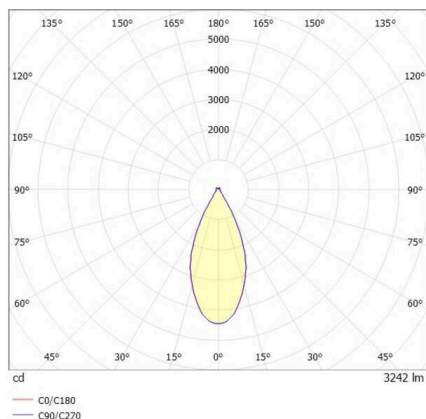

DARK NIGHT

706-01006554905dv1

DARK NIGHT LGP SDI DECKENAUFBAULEUCHE aus Aluminium, weiß, ähnlich RAL 9016, Dekor weiß, hocheffizienter, vakuumbedampfter Reflektor aus Aluminium weiß, Ausstrahlwinkel 40°, Lichtaustritt direkt/- indirekt, UGR <19, mit Betriebsgerät, max. 700mA, Dimmbarkeit: DALI, IP20, getrennt dimmbar,

SKIZZE

TECHNISCHE DETAILS

Leuchtmittel	LED
Systemleistung [W]	40
Lichtstrom [lm]	3500
Strom sekundärseitig [mA]	700
Lichtfarbe	3000K
CRI	PREMIUM>90
UGR	<19
Optik	vakuumbedampfter Reflektor aus Aluminium mit Betriebsgerät
Betriebsgerät	DALI
Dimmbarkeit	direkt/- indirekt
Lichtaustritt	40°
Ausstrahlwinkel	220-240V 50/60Hz
Spannung	
Länge [mm]	162,9
Höhe [mm]	120
Durchmesser [mm]	162
Schutzart	IP20
Schutzklasse	Schutzklasse I
Stoßfestigkeit	IK02
Material	Aluminium
Farbe Leuchte	weiß
RAL	9016
Farbe Glas/Schirm	weiß
Farbe Dekor	weiß
Lebensdauer [h]	L80 B10 50 000
Energieeffizienzklasse	E
Anzahl Leuchten B16A	50
Nettogewicht [kg]	1,20
EAN-Nummer	9010870111387

LICHTVERTEILUNGSKURVE

Energie Label

Die Werte sind Bemessungswerte. Leistung und Lichtstrom unterliegen initial einer Toleranz von +/- 10%. Toleranz der Farbtemperatur: +/- 150 K. Die Werte gelten, wenn nicht anders angegeben, für eine Umgebungstemperatur von 25°C.