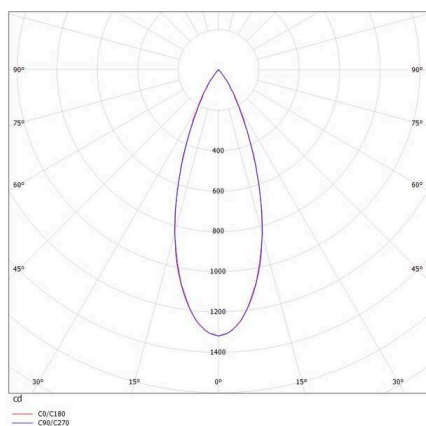

DARK NIGHT

579-004060824050

DARK NIGHT LENS 3 SD DECKENAUFBAULEUCHTE aus Aluminium, weiß, ähnlich RAL 9016, Dekor weiß, hocheffizienter, vakuumbedampfter Reflektor aus Aluminium Ausstrahlwinkel 36°, Lichtaustritt direkt, UGR <16, mit Betriebsgerät, max. 700mA, Dimmbarkeit: nicht dimmbar, IP20,

SKIZZE

TECHNISCHE DETAILS

Leuchtmittel	LED
Systemleistung [W]	7
Lichtstrom [lm]	580
Strom sekundärseitig [mA]	700
Lichtfarbe	4000K
CRI	>90
UGR	<16
Optik	vakuumbedampfter Reflektor aus Aluminium
Betriebsgerät	mit Betriebsgerät
Dimmbarkeit	nicht dimmbar
Lichtaustritt	direkt
Ausstrahlwinkel	36°
Spannung	220-240V 50/60Hz
Länge [mm]	111
Breite [mm]	40
Höhe [mm]	95
Schutzart	IP20
Schutzklasse	Schutzklasse I
Stoßfestigkeit	IK06
Material	Aluminium
Farbe Leuchte	weiß
RAL	9016
Farbe Dekor	weiß
Lebensdauer [h]	L80 B10 50 000
Energieeffizienzklasse	F
Anzahl Leuchten B16A	27
Nettogewicht [kg]	0,59
EAN-Nummer	9010506247756

LICHTVERTEILUNGSKURVE

Energie Label

Die Werte sind Bemessungswerte. Leistung und Lichtstrom unterliegen initial einer Toleranz von +/- 10%. Toleranz der Farbtemperatur: +/- 150 K. Die Werte gelten, wenn nicht anders angegeben, für eine Umgebungstemperatur von 25°C.